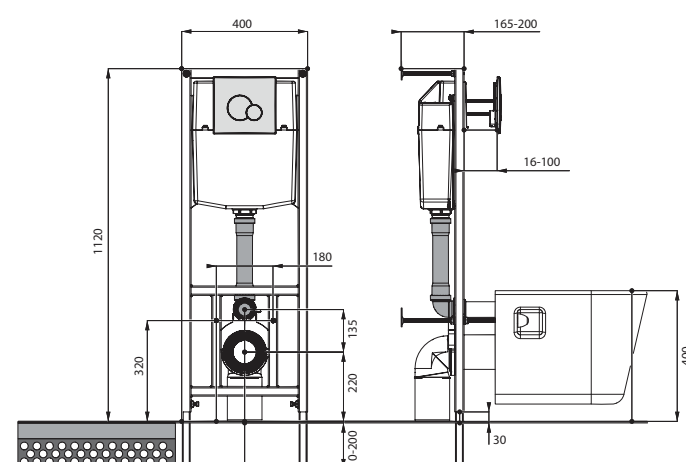

Готовое решение Neо rimless

Артикул	Комплектация	Комплектация	
1.WH50.1.758	Пэк Neо rimless (подвесной безободковый унитаз с сиденьем, инсталляция, панель белого цвета)	1.WH50.1.761	инсталляция для унитаза Neо rimless, панель белого цвета
		1.WH50.1.604	чаша подвесного безободкового унитаза Neо rimless
		1.WH30.2.450	тонкое сиденье Neо с функцией мягкого закрывания и быстрого снятия
1.WH50.1.572	ПЭК Neо rimless (подвесной безободковый унитаз с сиденьем, инсталляция, панель хром глянец)	1.WH50.1.762	инсталляция для унитаза Neо rimless, панель хром глянец
		1.WH50.1.604	чаша подвесного безободкового унитаза Neо rimless
		1.WH30.2.450	тонкое сиденье Neо с функцией мягкого закрывания и быстрого снятия