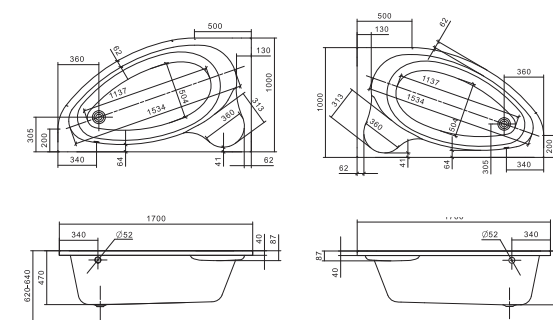

Асимметричная ванна Эдера 170x100

Артикул	Название	Глубина, мм	Объем, л	Комплектация
1.WH50.1.662	Эдера 170x100 левосторонняя	470	255	1.WH50.1.666 Монтажный комплект 1.WH50.1.664 Фронтальная панель
1.WH50.1.663	Эдера 170x100 правосторонняя	470	255	1.WH50.1.666 Монтажный комплект 1.WH50.1.664 Фронтальная панель