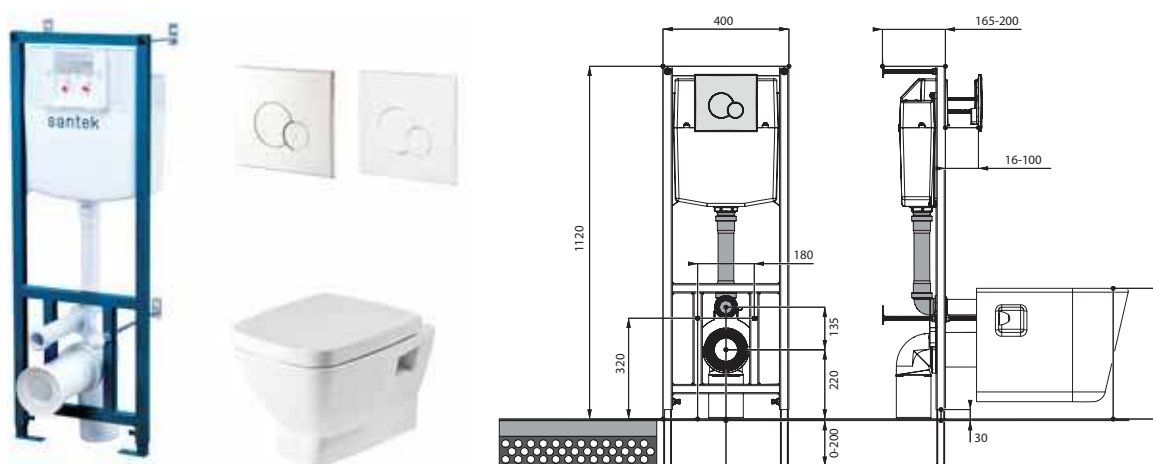

Нео

Артикул	Комплектация
1.WH30.2.463	Пэк Нео (подвесной унитаз с сиденьем, инсталляция, панель белого цвета)
	1.WH30.2.430 чаша унитаза подвесного Нео
	1.WH30.2.479 сиденье Нео с функцией мягкого закрывания и быстрого снятия
1.WH50.1.543	Пэк Нео (подвесной унитаз с сиденьем, инсталляция, панель хром глянец)
	1.WH30.2.430 чаша унитаза подвесного Нео
	1.WH30.2.479 сиденье Нео с функцией мягкого закрывания и быстрого снятия
	1.WH50.1.761 инсталляция для унитаза Бореаль / Нео, панель белого цвета
	1.WH50.1.762 инсталляция для унитаза Бореаль / Нео, панель хром глянец