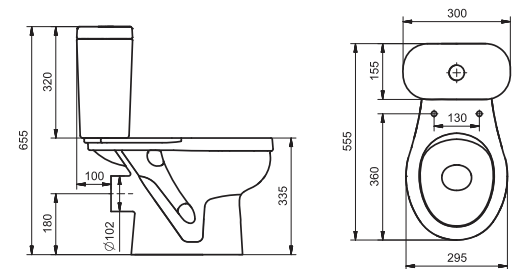

Артикул	Комплектация		
1.WH50.1.741	1.WH50.1.742	чаша унитаза Каспер	1.WH50.1.745 однорежимная арматура
	1.WH50.1.743	бачок с крышкой Каспер	1.WH50.1.765 полипропиленовое сиденье
	1.WH10.8.693	комплект крепления к полу