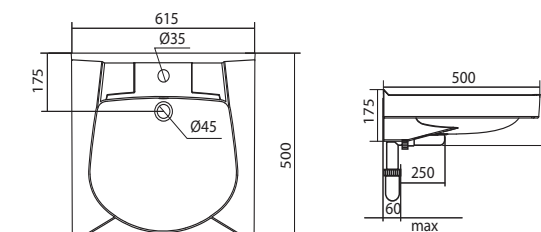

Умывальник Ирис-36

1.WH11.0.514	Умывальник Ирис-36	360x354x150	угловой, с отверстием под смеситель
--------------	--------------------	-------------	-------------------------------------

Умывальник Пилот-50