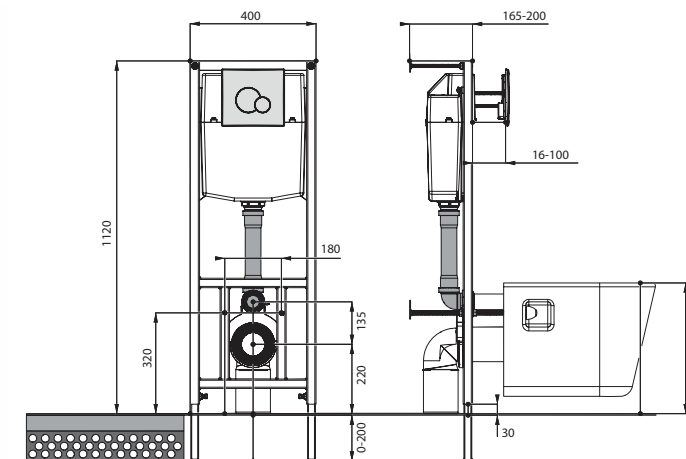

Готовое решение Neо

Артикул	Комплектация	Комплектация	
1.WH30.2.463	Пэк Neо (подвесной унитаз с сиденьем, инсталляция, панель белого цвета)	1.WH30.2.430	чаша унитаза подвесного Neо
		1.WH30.2.479	сиденье Neо с функцией мягкого закрывания и быстрого снятия
		1.WH50.1.761	инсталляция для унитаза Бореаль / Neо, панель белого цвета
1.WH50.1.543	Пэк Neо (подвесной унитаз с сиденьем, инсталляция, панель хром глянец)	1.WH30.2.430	чаша унитаза подвесного Neо
		1.WH30.2.479	сиденье Neо с функцией мягкого закрывания и быстрого снятия
		1.WH50.1.762	инсталляция для унитаза Бореаль / Neо, панель хром глянец