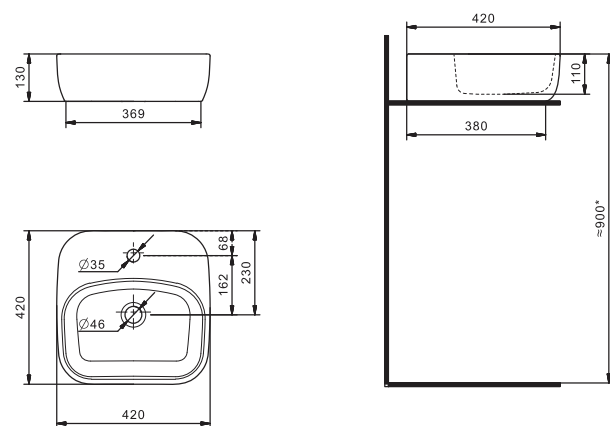

Умывальник Одри 420x420

1.WH50.1.709 Умывальник Одри-42 420x420x130