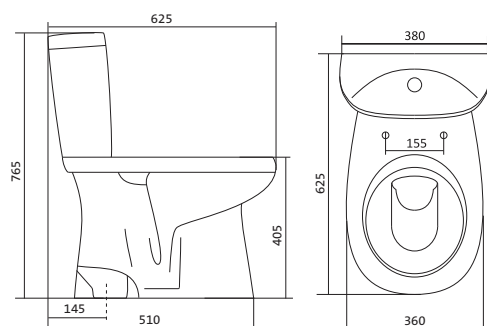

Унитаз-компакт Анимо

	габариты, мм			тип монтажа
	длина	высота	ширина	
Унитаз-компакт Анимо с вертикальным выпуском	625	765	380	открытый

Артикул	Комплектация		
1.WH11.0.038	1.WH11.0.396	чаша унитаза Анимо вертикальная	1.WH10.7.275 однорежимная арматура
	1.WH11.0.645	бачок Анимо	1.WH30.1.834 полипропиленовое сиденье
	1.WH10.8.693	комплект крепления к полу	
1.WH30.2.133	1.WH11.0.396	чаша унитаза Анимо вертикальная	1.WH50.1.712 двухрежимная арматура
	1.WH11.0.645	бачок Анимо	1.WH10.6.914 дюропластовое сиденье
	1.WH10.8.693	комплект крепления к полу	
1.WH30.2.136	1.WH11.0.396	чаша унитаза Анимо вертикальная	1.WH50.1.712 двухрежимная арматура
	1.WH11.0.645	бачок Анимо	1.WH10.6.897 дюропластовое сиденье с функцией мягкого закрывания и быстрого снятия
	1.WH10.8.693	комплект крепления к полу	

Унитаз-компакт Анимо

	габариты, мм			тип монтажа
	длина	высота	ширина	
Унитаз-компакт Анимо с горизонтальным выпуском	635	750	380	открытый