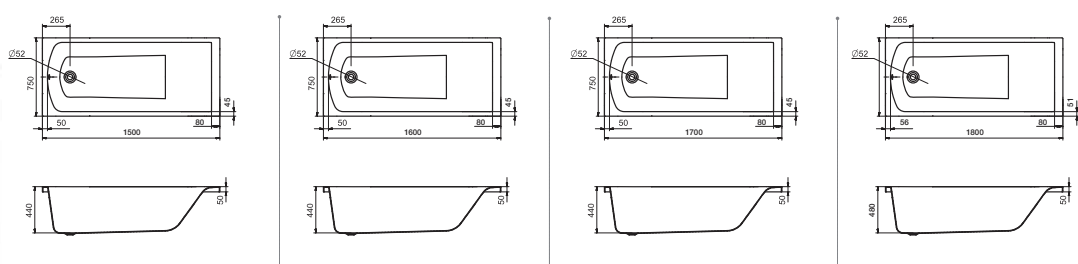

Прямоугольная ванна Фиджи 150x75 / 160x75 / 170x75 / 180x80

Артикул	Название	Глубина, мм	Объем, л	Комплектация
1.WH50.1.598	Фиджи 150x75	440	190	1.WH50.1.603 Монтажный комплект 1.WH30.2.498 Фронтальная панель 1.WH50.1.599 Боковая панель, левая 1.WH50.1.600 Боковая панель, правая
1.WH50.1.597	Фиджи 160x75	440	210	1.WH50.1.602 Монтажный комплект 1.WH30.2.495 Фронтальная панель 1.WH50.1.599 Боковая панель, левая 1.WH50.1.600 Боковая панель, правая
1.WH50.1.596	Фиджи 170x75	440	220	1.WH50.1.601 Монтажный комплект 1.WH30.2.489 Фронтальная панель 1.WH50.1.599 Боковая панель, левая 1.WH50.1.600 Боковая панель, правая
1.WH50.1.706	Фиджи 180x80	480	300	1.WH30.2.483 Монтажный комплект 1.WH30.2.484 Фронтальная панель 1.WH30.2.444 Боковая панель, левая 1.WH30.2.445 Боковая панель, правая