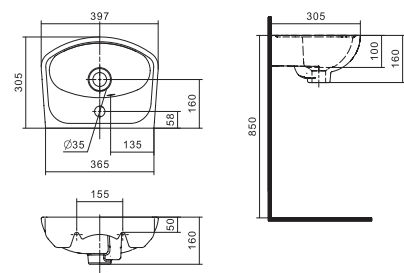

Чертеж умывальника Анимо-40

Чертеж умывальников Анимо-50, Анимо-55, Анимо-60

x	y	z	f
500	392	190	170
550	440	205	200
585	475	202	200

Унитаз-компакт Анимо

	габариты, мм			тип монтажа
	длина	высота	ширина	
Унитаз-компакт Анимо с диагональным выпуском	635	750	380	открытый