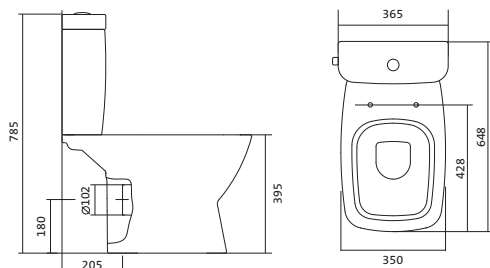

Артикул	Комплектация	
1.WH30.2.187	1.WH30.2.188 чаша унитаза Нео	1.WH30.2.299 двухрежимная арматура
	1.WH30.2.189 бачок Нео	1.WH30.2.192 дюропластовое сиденье
	1.WH30.1.852 комплект крепления к полу	
1.WH30.2.194	1.WH30.2.188 чаша унитаза Нео	1.WH30.2.299 двухрежимная арматура
	1.WH30.2.189 бачок Нео	1.WH30.2.193 дюропластовое сиденье с функцией мягкого закрывания и быстрого снятия
	1.WH30.1.852 комплект крепления к полу	
1.WH30.2.470	1.WH30.2.188 чаша унитаза Нео	1.WH30.2.299 двухрежимная арматура
	1.WH30.2.189 бачок Нео	1.WH30.2.450 тонкое дюропластовое сиденье с функцией мягкого закрывания и быстрого снятия
	1.WH30.1.852 комплект крепления к полу