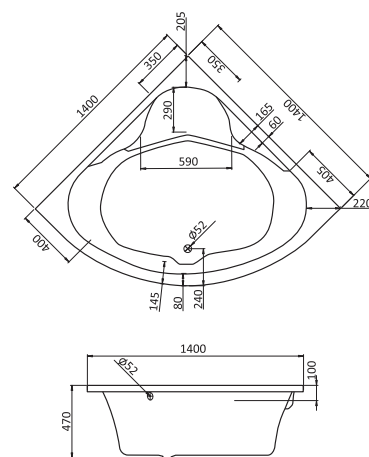

КАРИБЫ

МЕЛВИЛЛ

КАННЫ

САН-ПАУЛУ

Симметричная ванна Карибы 140x140

Артикул	Название	Глубина, мм	Объем, л	Комплектация
1.WH11.1.982	Карибы 140x140	470	320	1.WH11.2.430 Монтажный комплект 1.WH11.2.082 Фронтальная панель