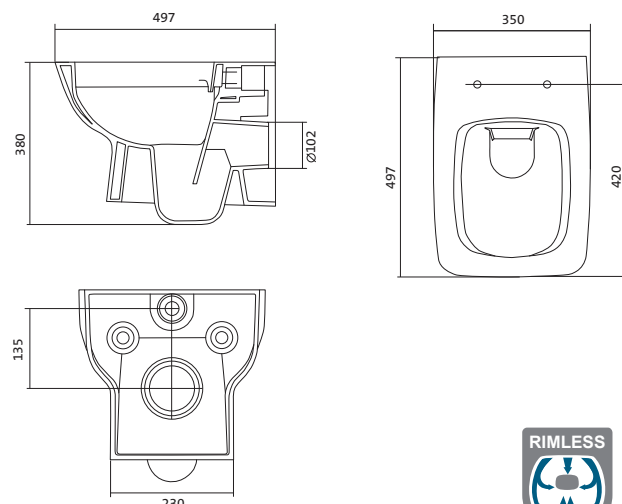

Унитаз подвесной безободковый Neо rimless

габариты, мм

длина   высота   ширина

Унитаз подвесной безободковый Neо rimless

497   380   350

Артикул	Комплектация		
1.WH30.2.411	1.WH30.2.429	чаша унитаза подвесного безободкового Neо rimless	1.WH30.2.450 дюропластовое сиденье с функцией мягкого закрывания и быстрого снятия