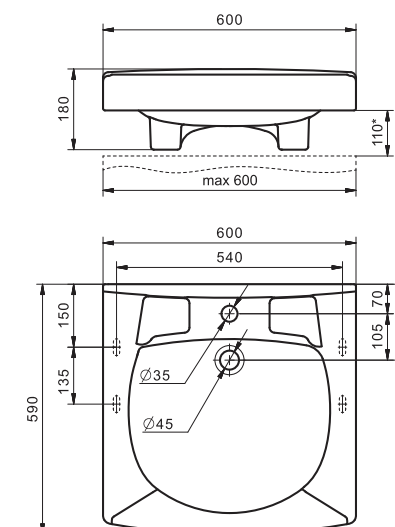

Умывальник Пилот-60

1.WH30.1.971	Умывальник Пилот-60	600x590x180	с кронштейном, крепежом и сифоном
1.WH11.0.572	Умывальник Пилот-60	600x590x180