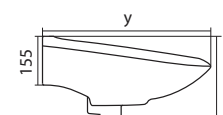

Умывальник Бриз

1.WH11.0.442	Умывальник Бриз-40	400x265x153	левое отверстие	
1.WH11.0.445	Умывальник Бриз-40	400x265x153	правое отверстие	
1.WH11.0.439	Умывальник Бриз-40	400x265x153	без отверстия	
1.WH11.0.451	Умывальник Бриз-50	500x360x170	с отверстием	1.WH11.0.595 Постамент БИЦ
1.WH11.0.448	Умывальник Бриз-50	500x360x170	без отверстия	1.WH11.0.595 Постамент БИЦ
1.WH11.0.460	Умывальник Бриз-55	552x451x198	с отверстием	1.WH11.0.595 Постамент БИЦ
1.WH11.0.457	Умывальник Бриз-55	552x451x198	без отверстия	1.WH11.0.595 Постамент БИЦ
1.WH11.0.466	Умывальник Бриз-60	595x488x212	с отверстием	1.WH11.0.595 Постамент БИЦ
1.WH11.0.463	Умывальник Бриз-60	595x488x212	без отверстия	1.WH11.0.595 Постамент БИЦ
1.WH11.0.595	Постамент БИЦ			

x	y	z	f
500	360	170	148
552	451	198	165
595	488	212	212