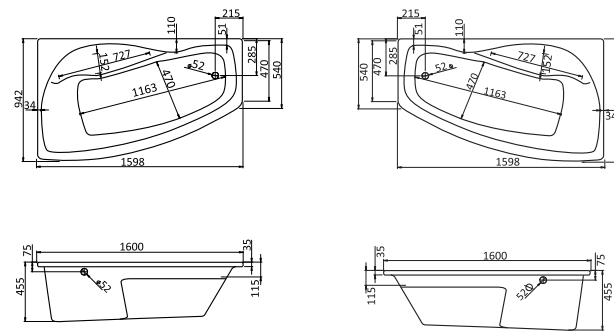

Асимметричная ванна Майорка XL 160x95

Артикул	Название	Глубина, мм	Объем, л	Комплектация
1.WH11.1.991	Майорка XL 160x95 левосторонняя	455	220	1.WH11.2.429 Монтажный комплект 1.WH50.1.649 Фронтальная панель
1.WH11.1.990	Майорка XL 160x95 правосторонняя	455	220	1.WH11.2.429 Монтажный комплект 1.WH50.1.650 Фронтальная панель