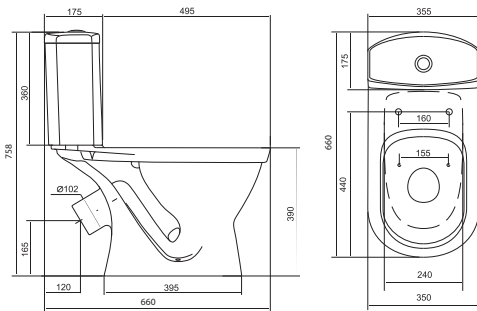

Унитаз-компакт Алькор

	габариты, мм			тип монтажа
	длина	высота	ширина	
Унитаз-компакт Алькор «Антивсплеск»	660	758	355	открытый

Артикул	Комплектация		
1.WH30.2.140	1.WH30.1.859	чаша унитаза Алькор	1.WH30.2.109 двухрежимная арматура
	1.WH30.1.860	бачок унитаза Алькор	1.WH30.1.806 дюропластовое сиденье
	1.WH10.8.693	комплект крепления к полу	
1.WH30.2.196	1.WH30.1.859	чаша унитаза Алькор	1.WH30.2.109 двухрежимная арматура
	1.WH30.1.860	бачок унитаза Алькор	1.WH30.2.198 полипропиленовое сиденье
	1.WH10.8.693	комплект крепления к полу