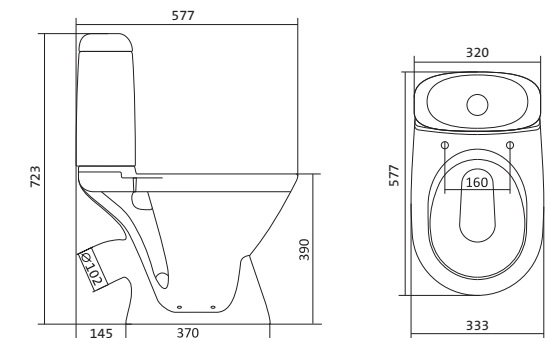

Унитаз-компакт Остин

	габариты, мм			тип монтажа
	длина	высота	ширина	
Унитаз-компакт Остин	650	790	350	скрытый

Артикул	Комплектация		
1.WH30.2.419	1.WH30.2.427	чаша унитаза Остин	1.WH30.2.486 двухрежимная арматура
	1.WH30.2.428	бачок Остин	1.WH30.2.485 тонкое дюропластовое сиденье с функцией мягкого закрывания и быстрого снятия
	1.WH30.1.852	комплект крепления к полу	

Унитаз-компакт Бореаль

	габариты, мм			тип монтажа
	длина	высота	ширина	
Унитаз-компакт Бореаль с диагональным выпуском «Антивсплеск»	653	780	370	открытый

Артикул	Комплектация		
1.WH30.1.704	1.WH11.1.553	чаша унитаза Бореаль антивсплеск	1.WH10.7.275 однорежимная арматура
	1.WH11.0.642	бачок Бореаль	1.WH30.1.949 полипропиленовое сиденье
	1.WH10.8.693	комплект крепления к полу	
1.WH30.2.143	1.WH11.1.553	чаша унитаза Бореаль антивсплеск	1.WH50.1.711 двухрежимная арматура
	1.WH11.0.642	бачок Бореаль	1.WH10.6.915 дюропластовое сиденье
	1.WH10.8.693	комплект крепления к полу	
1.WH30.2.146	1.WH11.1.553	чаша унитаза Бореаль антивсплеск	1.WH50.1.711 двухрежимная арматура
	1.WH11.0.642	бачок Бореаль	1.WH30.2.050 дюропластовое сиденье с функцией мягкого закрывания и быстрого снятия
	1.WH10.8.693	комплект крепления к полу	

Унитаз-компакт Римини

	габариты, мм			тип монтажа
	длина	высота	ширина	
Унитаз-компакт Римини	577	723	333	открытый

Артикул	Комплектация		
1.WH11.1.758	1.WH11.0.427	чаша унитаза Римини	1.WH10.7.275 однорежимная арматура
	1.WH11.0.673	бачок Римини	1.WH30.1.948 полипропиленовое сиденье
	1.WH10.8.693	комплект креплений к полу	
1.WH50.1.523	1.WH11.0.427	чаша унитаза Римини	1.WH30.1.957 двухрежимная арматура
	1.WH11.0.673	бачок Римини	1.WH30.1.948 полипропиленовое сиденье
	1.WH10.8.693	комплект креплений к полу	
1.WH30.2.130	1.WH11.0.427	чаша унитаза Римини	1.WH30.2.451 двухрежимная арматура
	1.WH11.0.673	бачок Римини	1.WH10.6.924 дюропластовое сиденье
	1.WH10.8.693	комплект креплений к полу	