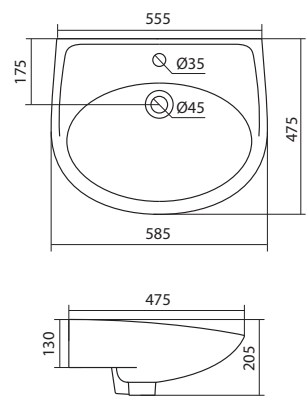

Чертеж умывальника Лонги-45

Чертеж умывальников Лонги-50, Лонги-55

Умывальник Бореаль

1.WH11.0.484	Умывальник Бореаль-60	585x475x205	с отверстием	1.WH11.0.591 Постамент БСК
1.WH11.0.481	Умывальник Бореаль-60	585x475x205	без отверстия	1.WH11.0.591 Постамент БСК
1.WH11.0.591	Постамент БСК			