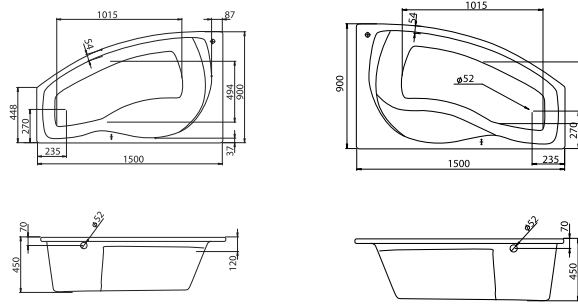

Асимметричная ванна Майорка 150x90

Артикул	Название	Глубина, мм	Объем, л	Комплектация
1.WH11.1.984	Майорка 150x90 левосторонняя	450	200	1.WH11.2.431 Монтажный комплект 1.WH50.1.647 Фронтальная панель
1.WH11.1.985	Майорка 150x90 правосторонняя	450	200	1.WH11.2.431 Монтажный комплект 1.WH50.1.648 Фронтальная панель