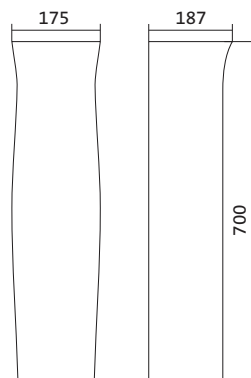

Коллекция АНИМО

Умывальник Анимо

1.WH11.0.490	Умывальник Анимо-40	397x305x160	с отверстием	
1.WH11.0.487	Умывальник Анимо-40	397x305x160	без отверстия	
1.WH11.0.496	Умывальник Анимо-50	500x392x190	с отверстием	1.WH11.0.587 Постамент Анимо
1.WH11.0.493	Умывальник Анимо-50	500x392x190	без отверстия	1.WH11.0.587 Постамент Анимо
1.WH11.0.502	Умывальник Анимо-55	550x440x205	с отверстием	1.WH11.0.587 Постамент Анимо
1.WH11.0.499	Умывальник Анимо-55	550x440x205	без отверстия	1.WH11.0.587 Постамент Анимо
1.WH11.0.508	Умывальник Анимо-60	585x475x202	с отверстием	1.WH11.0.587 Постамент Анимо
1.WH11.0.505	Умывальник Анимо-60	585x475x202	без отверстия	1.WH11.0.587 Постамент Анимо
1.WH11.0.587	Постамент Анимо			

Чертеж умывальника Анимо-40

Чертеж умывальников Анимо-50, Анимо-55, Анимо-60

x	y	z	f
500	392	190	170
550	440	205	200
585	475	202	200

Унитаз-компакт Анимо

	габариты, мм			тип монтажа
	длина	высота	ширина	
Унитаз-компакт Анимо с диагональным выпуском	635	750	380	открытый