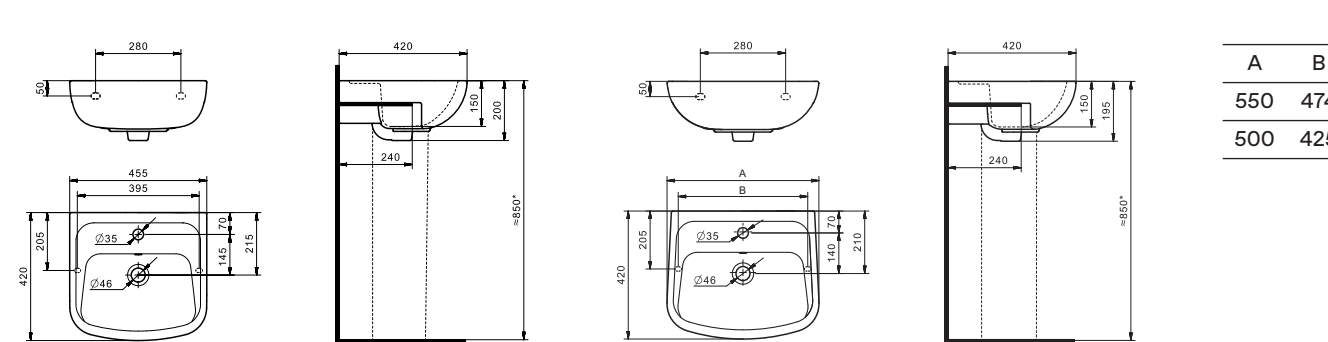

1.WH50.1.753	Умывальник Лонги-45	455x420x200	с отверстием	1.WH11.0.587 Постамент Анимо
1.WH50.1.754	Умывальник Лонги-50	500x420x195	с отверстием	1.WH11.0.587 Постамент Анимо
1.WH50.1.755	Умывальник Лонги-55	550x420x195	с отверстием	1.WH11.0.587 Постамент Анимо
1.WH11.0.587	Постамент Анимо			
1.WH50.1.771	Комплект кронштейнов 250 мм			

Чертеж умывальника Лонги-45

Чертеж умывальников Лонги-50, Лонги-55