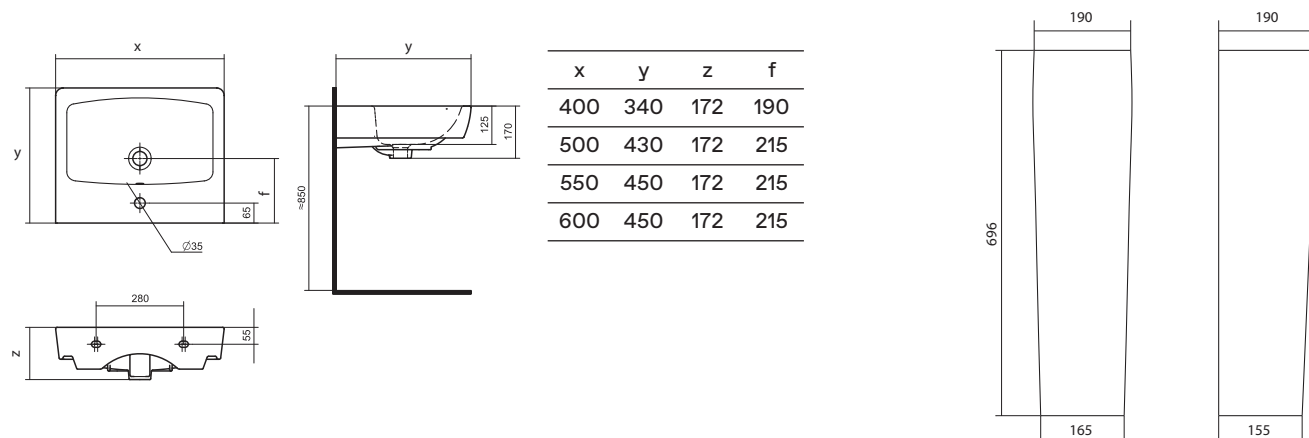

Умывальник Нео

1.WH30.2.183	Умывальник Нео-40	400x340x172	с отверстием	
1.WH30.2.184	Умывальник Нео-50	500x430x172	с отверстием	1.WH30.2.182 Постамент Нео
1.WH30.2.185	Умывальник Нео-55	550x450x172	с отверстием	1.WH30.2.182 Постамент Нео
1.WH30.2.186	Умывальник Нео-60	600x450x172	с отверстием	1.WH30.2.182 Постамент Нео
1.WH30.2.182	Постамент Нео			

Унитаз-компакт безободковый Нео rimless

	габариты, мм			тип монтажа
	длина	высота	ширина	
Унитаз-компакт безободковый Нео rimless	652	776	365	скрытый

Артикул	Комплектация
1.WH30.2.418	1.WH50.1.604 чаша безободкового унитаза Нео rimless 1.WH30.2.189 бачок Нео 1.WH30.1.852 комплект крепления к полу
	1.WH30.2.299 двухрежимная арматура 1.WH30.2.450 тонкое дюропластовое сиденье с функцией мягкого закрывания и быстрого снятия