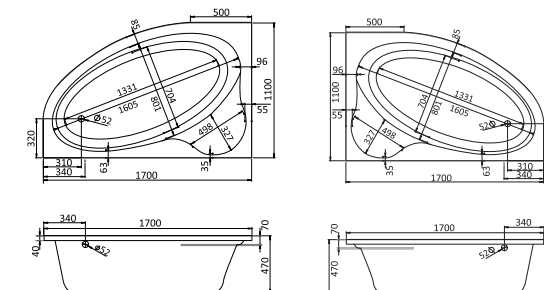

Асимметричная ванна Эдера 170x110

Артикул	Название	Глубина, мм	Объем, л	Комплектация
1.WH11.1.995	Эдера 170x110 левосторонняя	470	320	1.WH11.2.426 Монтажный комплект 1.WH50.1.654 Фронтальная панель
1.WH11.1.994	Эдера 170x110 правосторонняя	470	320	1.WH11.2.426 Монтажный комплект 1.WH50.1.653 Фронтальная панель