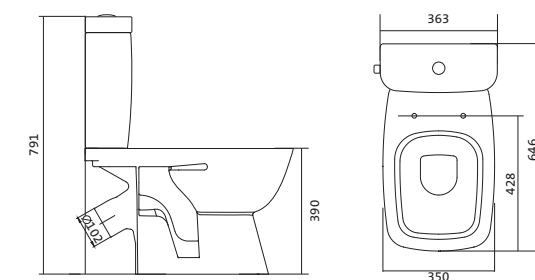

Артикул	Комплектация	
1.WH30.2.408	1.WH30.2.469 чаша унитаза Нео Лайт	1.WH30.2.299 двухрежимная арматура
	1.WH30.2.189 бачок Нео	1.WH30.2.467 дюропластовое сиденье с функцией быстрого снятия
	1.WH10.8.693 комплект крепления к полу	
1.WH30.2.409	1.WH30.2.469 чаша унитаза Нео Лайт	1.WH30.2.299 двухрежимная арматура
	1.WH30.2.189 бачок Нео	1.WH30.2.466 дюропластовое сиденье с функцией мягкого закрывания и быстрого снятия
	1.WH10.8.693 комплект крепления к полу	
1.WH30.2.471	1.WH30.2.469 чаша унитаза Нео Лайт	1.WH30.2.299 двухрежимная арматура
	1.WH30.2.189 бачок Нео	1.WH30.2.449 тонкое дюропластовое сиденье с функцией мягкого закрывания и быстрого снятия
	1.WH10.8.693 комплект крепления к полу