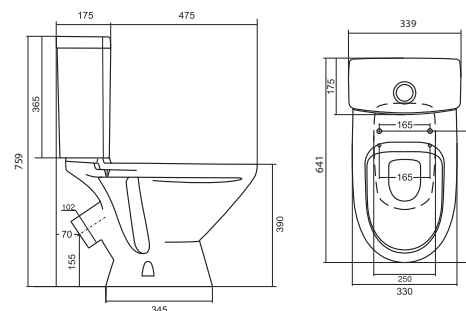

Унитаз-компакт Бриз

	габариты, мм			тип монтажа
	длина	высота	ширина	
Унитаз-компакт Бриз	671	706	390	открытый

Артикул	Комплектация		
1.WH20.2.569	1.WH11.0.384	чаша унитаза Бриз	1.WH10.6.823 однорежимная арматура
	1.WH11.0.639	бачок Бриз	1.WH30.1.947 полипропиленовое сиденье
	1.WH10.8.693	комплект крепления к полу	
1.WH30.2.138	1.WH11.0.384	чаша унитаза Бриз	1.WH30.2.105 двухрежимная арматура
	1.WH11.0.639	бачок Бриз	1.WH10.6.901 дюропластовое сиденье
	1.WH10.8.693	комплект крепления к полу	

Унитаз-компакт Лига

	габариты, мм			тип монтажа
	длина	высота	ширина	
Унитаз-компакт Лига	641	759	339	открытый

Артикул	Комплектация		
1.WH30.2.141	1.WH30.1.855	чаша Лига	1.WH30.2.104 двухрежимная арматура
	1.WH30.1.856	бачок Лига	1.WH10.6.906 дюропластовое сиденье
	1.WH10.8.693	комплект крепления к полу	
1.WH30.2.197	1.WH30.1.855	чаша Лига	1.WH30.2.104 двухрежимная арматура
	1.WH30.1.856	бачок Лига	1.WH30.2.199 полипропиленовое сиденье
	1.WH10.8.693	комплект крепления к полу	