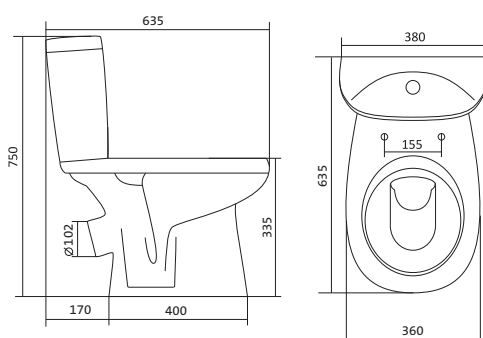

Унитаз-компакт Римини

	габариты, мм			тип монтажа
	длина	высота	ширина	
Унитаз-компакт Римини	577	723	333	открытый

Артикул	Комплектация		
1.WH11.1.758	1.WH11.0.427	чаша унитаза Римини	1.WH10.7.275 однорежимная арматура
	1.WH11.0.673	бачок Римини	1.WH30.1.948 полипропиленовое сиденье
	1.WH10.8.693	комплект креплений к полу	
1.WH50.1.523	1.WH11.0.427	чаша унитаза Римини	1.WH30.1.957 двухрежимная арматура
	1.WH11.0.673	бачок Римини	1.WH30.1.948 полипропиленовое сиденье
	1.WH10.8.693	комплект креплений к полу	
1.WH30.2.130	1.WH11.0.427	чаша унитаза Римини	1.WH30.2.451 двухрежимная арматура
	1.WH11.0.673	бачок Римини	1.WH10.6.924 дюропластовое сиденье
	1.WH10.8.693	комплект креплений к полу	

Унитаз-компакт Анимо

	габариты, мм			тип монтажа
	длина	высота	ширина	
Унитаз-компакт Анимо с диагональным выпуском	635	750	380	открытый

Артикул	Комплектация		
1.WH11.0.032	1.WH11.0.393	чаша унитаза Анимо диагональная	1.WH10.7.275 однорежимная арматура
	1.WH11.0.645	бачок Анимо	1.WH30.1.834 полипропиленовое сиденье
	1.WH10.8.693	комплект крепления к полу	
1.WH30.2.134	1.WH11.0.393	чаша унитаза Анимо диагональная	1.WH50.1.712 двухрежимная арматура
	1.WH11.0.645	бачок Анимо	1.WH10.6.914 дюропластовое сиденье
	1.WH10.8.693	комплект крепления к полу	
1.WH30.2.137	1.WH11.0.393	чаша унитаза Анимо диагональная	1.WH50.1.712 двухрежимная арматура
	1.WH11.0.645	бачок Анимо	1.WH10.6.897 дюропластовое сиденье с функцией мягкого закрывания и быстрого снятия
	1.WH10.8.693	комплект крепления к полу	