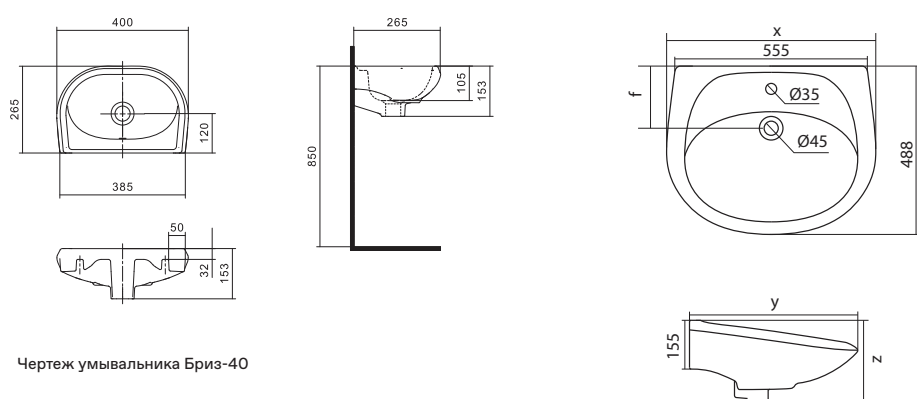

Чертеж умывальника Анимо-40

Чертеж умывальников Анимо-50, Анимо-55, Анимо-60

x	y	z	f
500	392	190	170
550	440	205	200
585	475	202	200

Умывальник Бриз

1.WH11.0.442	Умывальник Бриз-40	400x265x153	левое отверстие	
1.WH11.0.445	Умывальник Бриз-40	400x265x153	правое отверстие	
1.WH11.0.439	Умывальник Бриз-40	400x265x153	без отверстия	
1.WH11.0.451	Умывальник Бриз-50	500x360x170	с отверстием	1.WH11.0.595 Постамент БИЦ
1.WH11.0.448	Умывальник Бриз-50	500x360x170	без отверстия	1.WH11.0.595 Постамент БИЦ
1.WH11.0.460	Умывальник Бриз-55	552x451x198	с отверстием	1.WH11.0.595 Постамент БИЦ
1.WH11.0.457	Умывальник Бриз-55	552x451x198	без отверстия	1.WH11.0.595 Постамент БИЦ
1.WH11.0.466	Умывальник Бриз-60	595x488x212	с отверстием	1.WH11.0.595 Постамент БИЦ
1.WH11.0.463	Умывальник Бриз-60	595x488x212	без отверстия	1.WH11.0.595 Постамент БИЦ
1.WH11.0.595	Постамент БИЦ			