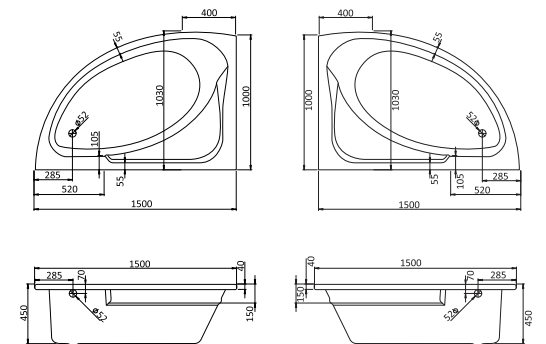

Артикул	Название	Глубина, мм	Объем, л	Комплектация
1.WH11.2.033	Гоа 150x100 левосторонняя	450	240	1.WH11.2.428 Монтажный комплект 1.WH50.1.651 Фронтальная панель
1.WH11.2.032	Гоа 150x100 правосторонняя	450	240	1.WH11.2.428 Монтажный комплект 1.WH50.1.652 Фронтальная панель