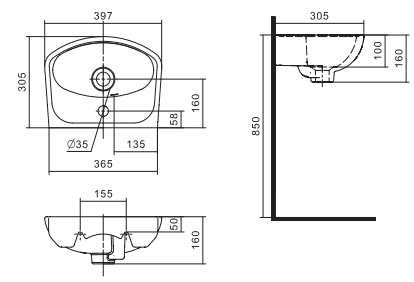

1.WH11.0.490	Умывальник Анимо-40	397x305x160	с отверстием	
1.WH11.0.487	Умывальник Анимо-40	397x305x160	без отверстия	
1.WH11.0.496	Умывальник Анимо-50	500x392x190	с отверстием	1.WH11.0.587 Постамент Анимо
1.WH11.0.493	Умывальник Анимо-50	500x392x190	без отверстия	1.WH11.0.587 Постамент Анимо
1.WH11.0.502	Умывальник Анимо-55	550x440x205	с отверстием	1.WH11.0.587 Постамент Анимо
1.WH11.0.499	Умывальник Анимо-55	550x440x205	без отверстия	1.WH11.0.587 Постамент Анимо
1.WH11.0.508	Умывальник Анимо-60	585x475x202	с отверстием	1.WH11.0.587 Постамент Анимо
1.WH11.0.505	Умывальник Анимо-60	585x475x202	без отверстия	1.WH11.0.587 Постамент Анимо
1.WH11.0.587	Постамент Анимо			

Чертеж умывальника Анимо-40