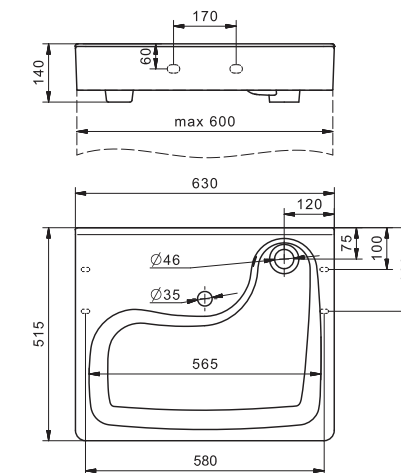

1.WH50.1.709 Умывальник Одри-42 420x420x130

Умывальник Одри 620x420

1.WH50.1.710 Умывальник Одри-62 620x420x130

Специальные умывальники

Умывальник Клио-50

1.WH50.1769	Умывальник Клио-50	630x515x140	
1.WH50.1770	Умывальник Клио-50	630x515x140	с кронштейном