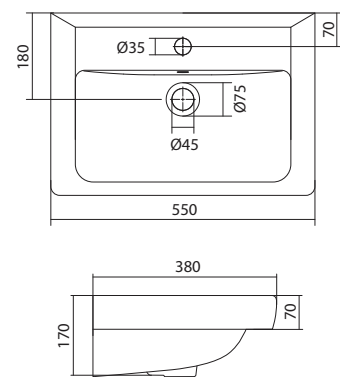

Умывальник Балтика-55

1.WH50.1.702 Умывальник Балтика-55 550x430x185

Умывальник Нео-55

1.WH30.2.185 Умывальник Нео-55 550x450x170

Умывальник Тигода мини-55

1.WH30.2.127 Умывальник Тигода мини-55 550x380x170