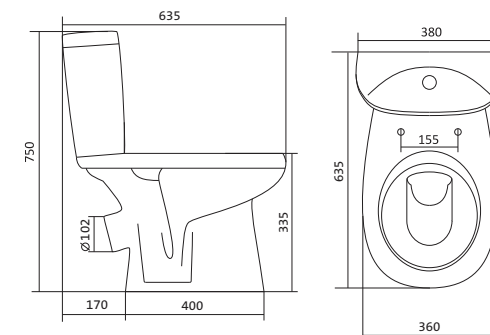

Коллекция АНИМО

Умывальник Анимо

1.WH11.0.490	Умывальник Анимо-40	397x305x160	с отверстием	
1.WH11.0.487	Умывальник Анимо-40	397x305x160	без отверстия	
1.WH11.0.496	Умывальник Анимо-50	500x392x190	с отверстием	1.WH11.0.587 Постамент Анимо
1.WH11.0.493	Умывальник Анимо-50	500x392x190	без отверстия	1.WH11.0.587 Постамент Анимо
1.WH11.0.502	Умывальник Анимо-55	550x440x205	с отверстием	1.WH11.0.587 Постамент Анимо
1.WH11.0.499	Умывальник Анимо-55	550x440x205	без отверстия	1.WH11.0.587 Постамент Анимо
1.WH11.0.508	Умывальник Анимо-60	585x475x202	с отверстием	1.WH11.0.587 Постамент Анимо
1.WH11.0.505	Умывальник Анимо-60	585x475x202	без отверстия	1.WH11.0.587 Постамент Анимо
1.WH11.0.587	Постамент Анимо			

Чертеж умывальника Анимо-40

Чертеж умывальников Анимо-50, Анимо-55, Анимо-60

x	y	z	f
500	392	190	170
550	440	205	200
585	475	202	200

Унитаз-компакт Анимо

	габариты, мм			тип монтажа
	длина	высота	ширина	
Унитаз-компакт Анимо с диагональным выпуском	635	750	380	открытый