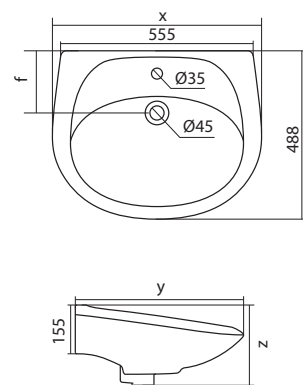

Чертеж умывальников Бриз-50, Бриз-55, Бриз-60

1.WH11.0.442	Умывальник Бриз-40	400x265x153	левое отверстие	
1.WH11.0.445	Умывальник Бриз-40	400x265x153	правое отверстие	
1.WH11.0.439	Умывальник Бриз-40	400x265x153	без отверстия	
1.WH11.0.451	Умывальник Бриз-50	500x360x170	с отверстием	1.WH11.0.595 Постамент БИЦ
1.WH11.0.448	Умывальник Бриз-50	500x360x170	без отверстия	1.WH11.0.595 Постамент БИЦ
1.WH11.0.460	Умывальник Бриз-55	552x451x198	с отверстием	1.WH11.0.595 Постамент БИЦ
1.WH11.0.457	Умывальник Бриз-55	552x451x198	без отверстия	1.WH11.0.595 Постамент БИЦ
1.WH11.0.466	Умывальник Бриз-60	595x488x212	с отверстием	1.WH11.0.595 Постамент БИЦ
1.WH11.0.463	Умывальник Бриз-60	595x488x212	без отверстия	1.WH11.0.595 Постамент БИЦ
1.WH11.0.595	Постамент БИЦ