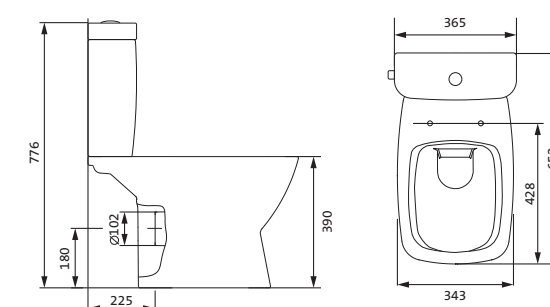

Артикул	Комплектация
1.WH30.2.418	1.WH50.1.604 чаша безободкового унитаза Neo rimless 1.WH30.2.189 бачок Neo 1.WH30.1.852 комплект крепления к полу
	1.WH30.2.299 двухрежимная арматура 1.WH30.2.450 тонкое дюропластовое сиденье с функцией мягкого закрывания и быстрого снятия