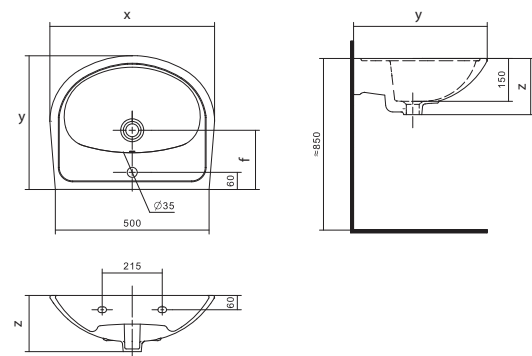

Коллекция АНИМО

Умывальник Анимо

1.WH11.0.490	Умывальник Анимо-40	397x305x160	с отверстием	
1.WH11.0.487	Умывальник Анимо-40	397x305x160	без отверстия	
1.WH11.0.496	Умывальник Анимо-50	500x392x190	с отверстием	1.WH11.0.587 Постамент Анимо
1.WH11.0.493	Умывальник Анимо-50	500x392x190	без отверстия	1.WH11.0.587 Постамент Анимо
1.WH11.0.502	Умывальник Анимо-55	550x440x205	с отверстием	1.WH11.0.587 Постамент Анимо
1.WH11.0.499	Умывальник Анимо-55	550x440x205	без отверстия	1.WH11.0.587 Постамент Анимо
1.WH11.0.508	Умывальник Анимо-60	585x475x202	с отверстием	1.WH11.0.587 Постамент Анимо
1.WH11.0.505	Умывальник Анимо-60	585x475x202	без отверстия	1.WH11.0.587 Постамент Анимо
1.WH11.0.587	Постамент Анимо			

Чертеж умывальника Анимо-40

Чертеж умывальников Анимо-50, Анимо-55, Анимо-60

x	y	z	f
500	392	190	170
550	440	205	200
585	475	202	200

Унитаз-компакт Анимо

	габариты, мм			тип монтажа
	длина	высота	ширина	
Унитаз-компакт Анимо с диагональным выпуском	635	750	380	открытый