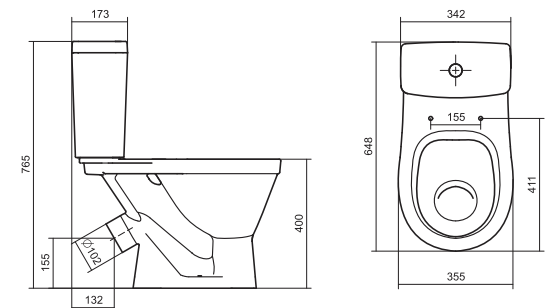

Унитаз-компакт Нео Лайт

габариты, мм тип монтажа

Унитаз-компакт Нео Лайт	габариты, мм			открытый
	длина	высота	ширина	
	646	791	363	

Артикул	Комплектация		
1.WH30.2.408	1.WH30.2.469	чаша унитаза Нео Лайт	1.WH30.2.299 двухрежимная арматура
	1.WH30.2.189	бачок Нео	1.WH30.2.467 дюропластовое сиденье с функцией
	1.WH10.8.693	комплект крепления к полу	быстрого снятия
1.WH30.2.409	1.WH30.2.469	чаша унитаза Нео Лайт	1.WH30.2.299 двухрежимная арматура
	1.WH30.2.189	бачок Нео	1.WH30.2.466 дюропластовое сиденье с функцией
	1.WH10.8.693	комплект крепления к полу	мягкого закрывания и быстрого снятия
1.WH30.2.471	1.WH30.2.469	чаша унитаза Нео Лайт	1.WH30.2.299 двухрежимная арматура
	1.WH30.2.189	бачок Нео	1.WH30.2.449 тонкое дюропластовое сиденье
	1.WH10.8.693	комплект крепления к полу	с функцией мягкого закрывания и быстрого снятия

Унитаз-компакт Юнион

	габариты, мм			тип монтажа
	длина	высота	ширина	
Унитаз-компакт Юнион	680	780	359	скрытый

Артикул	Комплектация		
1.WH30.2.420	1.WH30.2.425	чаша унитаза Юнион	1.WH30.2.492 двухрежимная арматура
	1.WH30.2.426	бачок Юнион	1.WH50.1.634 тонкое дюропластовое сиденье с функцией мягкого закрывания и быстрого снятия
	1.WH30.1.852	комплект крепления к полу	

Унитаз-компакт Уно

	габариты, мм			тип монтажа
	длина	высота	ширина	
Унитаз-компакт Уно	648	765	355	открытый

Артикул	Комплектация		
1.WH50.1.613	1.WH50.1.614	чаша унитаза Уно	1.WH30.2.104 двухрежимная арматура
	1.WH30.1.856	бачок Уно	1.WH50.1.618 полипропиленовое сиденье с функцией мягкого закрывания
	1.WH10.8.693	комплект крепления к полу	