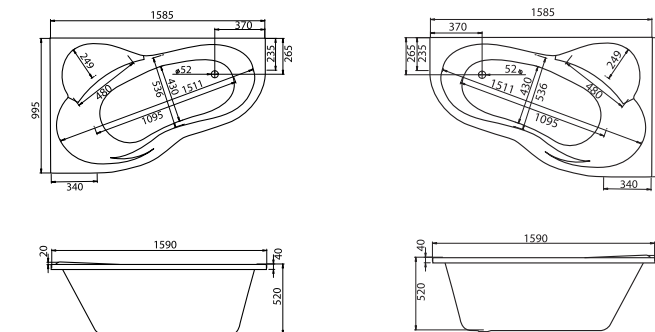

Асимметричная ванна Ибица XL 160x100

Артикул	Название	Глубина, мм	Объем, л	Комплектация
1.WH11.2.036	Ибица XL 160x100 левосторонняя	520	300	1.WH11.2.427 Монтажный комплект 1.WH11.2.088 Фронтальная панель
1.WH11.2.037	Ибица XL 160x100 правосторонняя	520	300	1.WH11.2.427 Монтажный комплект 1.WH11.2.206 Фронтальная панель