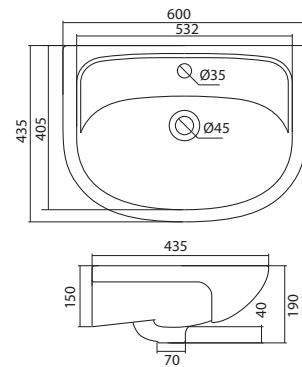

Умывальник Эллада-60

1.WH11.0.198 Умывальник Эллада-60 600x435x190