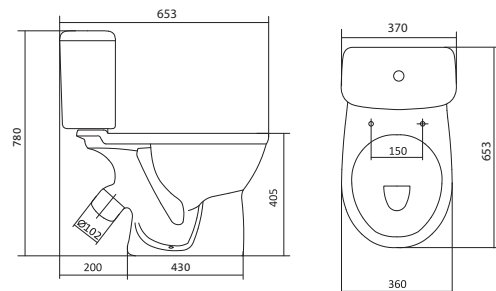

Унитаз-компакт Юнион

	габариты, мм			тип монтажа
	длина	высота	ширина	
Унитаз-компакт Юнион	680	780	359	скрытый

Артикул	Комплектация		
1.WH30.2.420	1.WH30.2.425	чаша унитаза Юнион	1.WH30.2.492 двухрежимная арматура
	1.WH30.2.426	бачок Юнион	1.WH50.1.634 тонкое дюропластовое сиденье с функцией мягкого закрывания и быстрого снятия
	1.WH30.1.852	комплект крепления к полу	

Унитаз-компакт Остин

	габариты, мм			тип монтажа
	длина	высота	ширина	
Унитаз-компакт Остин	650	790	350	скрытый

Артикул	Комплектация		
1.WH30.2.419	1.WH30.2.427	чаша унитаза Остин	1.WH30.2.486 двухрежимная арматура
	1.WH30.2.428	бачок Остин	1.WH30.2.485 тонкое дюропластовое сиденье с функцией мягкого закрывания и быстрого снятия
	1.WH30.1.852	комплект крепления к полу	

Унитаз-компакт Бореаль

	габариты, мм			тип монтажа
	длина	высота	ширина	
Унитаз-компакт Бореаль с диагональным выпуском «Антивсплеск»	653	780	370	открытый

Артикул	Комплектация		
1.WH30.1.704	1.WH11.1.553	чаша унитаза Бореаль антивсплеск	1.WH10.7.275 однорежимная арматура
	1.WH11.0.642	бачок Бореаль	1.WH30.1.949 полипропиленовое сиденье
	1.WH10.8.693	комплект крепления к полу	
1.WH30.2.143	1.WH11.1.553	чаша унитаза Бореаль антивсплеск	1.WH50.1.711 двухрежимная арматура
	1.WH11.0.642	бачок Бореаль	1.WH10.6.915 дюропластовое сиденье
	1.WH10.8.693	комплект крепления к полу	
1.WH30.2.146	1.WH11.1.553	чаша унитаза Бореаль антивсплеск	1.WH50.1.711 двухрежимная арматура
	1.WH11.0.642	бачок Бореаль	1.WH30.2.050 дюропластовое сиденье с функцией мягкого закрывания и быстрого снятия
	1.WH10.8.693	комплект крепления к полу	