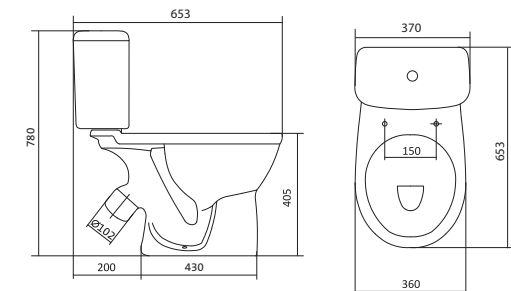

Унитаз-компакт Бореаль

	габариты, мм			тип монтажа
	длина	высота	ширина	
Унитаз-компакт Бореаль с диагональным выпуском «Антивсплеск»	653	780	370	открытый