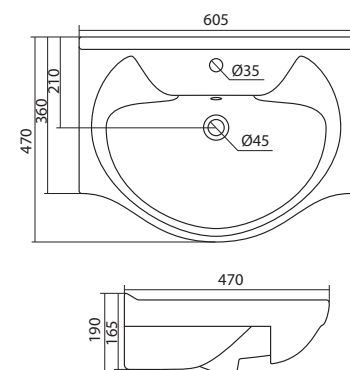

Умывальник Балтика-60

1.WH11.0.246 Умывальник Балтика-60 610x445x184

Умывальник Тигода-55

1.WH30.2.126 Умывальник Тигода-55 550x475x180

Умывальник Нео-60

1.WH30.2.186 Умывальник Нео-60 600x445x170

Умывальник Байкал-60