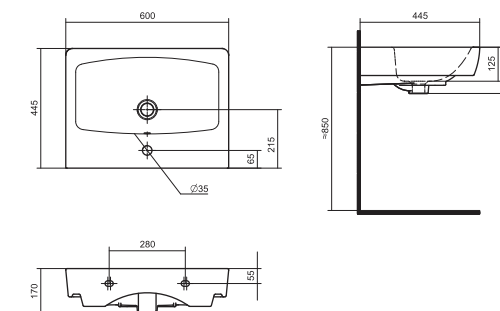

Умывальник Балтика-60

1.WH11.0.246 Умывальник Балтика-60 610x445x184

Умывальник Тигода-55

1.WH30.2.126 Умывальник Тигода-55 550x475x180

Умывальник Нео-60

1.WH30.2.186 Умывальник Нео-60 600x445x170

Умывальник Байкал-60