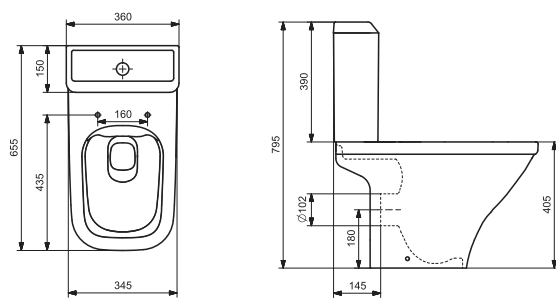

Унитаз-компакт безободковый Лайн rimless

	габариты, мм			тип монтажа
	длина	высота	ширина	
Унитаз-компакт безободковый Лайн rimless	650	795	360	скрытый

Артикул	Комплектация
1.WH50.1.573	1.WH50.1.579 чаша безободкового унитаза Лайн rimless 1.WH50.1.580 бачок Лайн 1.WH30.1.852 комплект крепления к полу
	1.WH30.2.299 двухрежимная арматура 1.WH50.1.622 тонкое дюропластовое сиденье с функцией мягкого закрывания и быстрого снятия