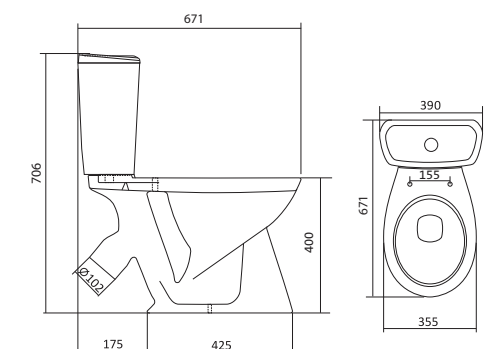

x	y	z	f
500	360	170	148
552	451	198	165
595	488	212	212

Чертеж умывальника Бриз-40

Чертеж умывальников Бриз-50, Бриз-55, Бриз-60

Унитаз-компакт Бриз

	габариты, мм			тип монтажа
	длина	высота	ширина	
Унитаз-компакт Бриз	671	706	390	открытый