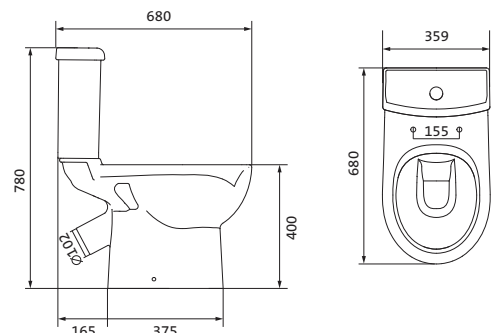

Унитаз-компакт Нео

габариты, мм тип монтажа

Унитаз-компакт Нео	габариты, мм			скрытый
	длина	высота	ширина	
	648	785	365	

Артикул	Комплектация		
1.WH30.2.187	1.WH30.2.188	чаша унитаза Нео	1.WH30.2.299 двухрежимная арматура
	1.WH30.2.189	бачок Нео	1.WH30.2.192 дюропластовое сиденье
	1.WH30.1.852	комплект крепления к полу	
1.WH30.2.194	1.WH30.2.188	чаша унитаза Нео	1.WH30.2.299 двухрежимная арматура
	1.WH30.2.189	бачок Нео	1.WH30.2.193 дюропластовое сиденье с функцией
	1.WH30.1.852	комплект крепления к полу	мягкого закрывания и быстрого снятия
1.WH30.2.470	1.WH30.2.188	чаша унитаза Нео	1.WH30.2.299 двухрежимная арматура 1.WH30.2.450
	1.WH30.2.189	бачок Нео	тонкое дюропластовое сиденье
	1.WH30.1.852	комплект крепления к полу	с функцией мягкого закрывания и быстрого снятия

Унитаз-компакт Нео Лайт

габариты, мм тип монтажа

Унитаз-компакт Нео Лайт	габариты, мм			открытый
	длина	высота	ширина	
	646	791	363	

Артикул	Комплектация		
1.WH30.2.408	1.WH30.2.469	чаша унитаза Нео Лайт	1.WH30.2.299 двухрежимная арматура
	1.WH30.2.189	бачок Нео	1.WH30.2.467 дюропластовое сиденье с функцией
	1.WH10.8.693	комплект крепления к полу	быстрого снятия
1.WH30.2.409	1.WH30.2.469	чаша унитаза Нео Лайт	1.WH30.2.299 двухрежимная арматура
	1.WH30.2.189	бачок Нео	1.WH30.2.466 дюропластовое сиденье с функцией
	1.WH10.8.693	комплект крепления к полу	мягкого закрывания и быстрого снятия
1.WH30.2.471	1.WH30.2.469	чаша унитаза Нео Лайт	1.WH30.2.299 двухрежимная арматура
	1.WH30.2.189	бачок Нео	1.WH30.2.449 тонкое дюропластовое сиденье
	1.WH10.8.693	комплект крепления к полу	с функцией мягкого закрывания и быстрого снятия

Унитаз-компакт Юнион

	габариты, мм			тип монтажа
	длина	высота	ширина	
Унитаз-компакт Юнион	680	780	359	скрытый

Артикул	Комплектация		
1.WH30.2.420	1.WH30.2.425	чаша унитаза Юнион	1.WH30.2.492 двухрежимная арматура
	1.WH30.2.426	бачок Юнион	1.WH50.1.634 тонкое дюропластовое сиденье с функцией мягкого закрывания и быстрого снятия
	1.WH30.1.852	комплект крепления к полу	