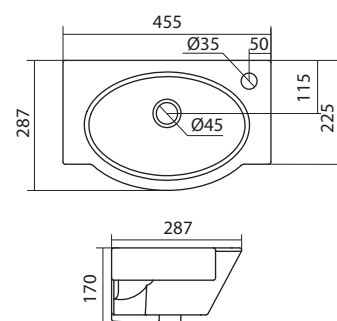

Умывальник Форум-45

1.WH11.0.542	Умывальник Форум-45	455x287x170	левое отверстие	1.WH11.0.591 Постамент БСК
1.WH11.0.545	Умывальник Форум-45	455x287x170	правое отверстие	1.WH11.0.591 Постамент БСК