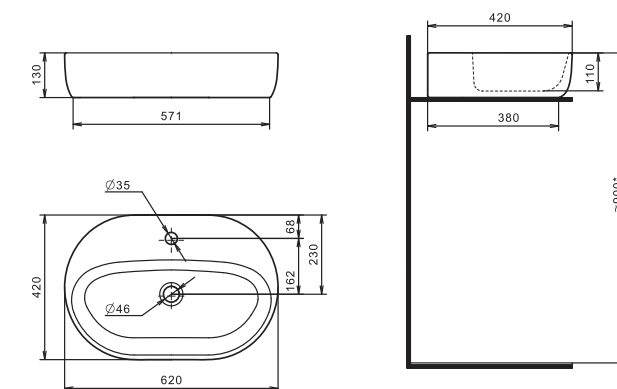

Умывальник Одри 620x420

1.WH50.1.710 Умывальник Одри-62 620x420x130