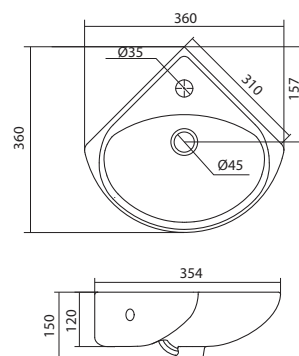

Умывальник Ирис-36

1.WH11.0.514	Умывальник Ирис-36	360x354x150	угловой, с отверстием под смеситель
--------------	--------------------	-------------	-------------------------------------

Умывальник Пилот-50