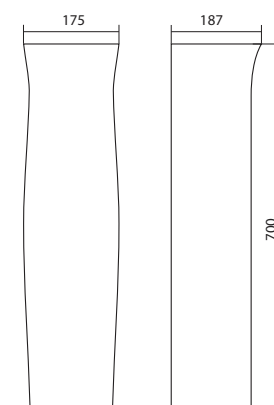

Умывальник Нео

1.WH30.2.183	Умывальник Нео-40	400x340x172	с отверстием	
1.WH30.2.184	Умывальник Нео-50	500x430x172	с отверстием	1.WH30.2.182 Постамент Нео
1.WH30.2.185	Умывальник Нео-55	550x450x172	с отверстием	1.WH30.2.182 Постамент Нео
1.WH30.2.186	Умывальник Нео-60	600x450x172	с отверстием	1.WH30.2.182 Постамент Нео
1.WH30.2.182	Постамент Нео			

Умывальник Лонги

1.WH50.1.753	Умывальник Лонги-45	455x420x200	с отверстием	1.WH11.0.587 Постамент Анимо
1.WH50.1.754	Умывальник Лонги-50	500x420x195	с отверстием	1.WH11.0.587 Постамент Анимо
1.WH50.1.755	Умывальник Лонги-55	550x420x195	с отверстием	1.WH11.0.587 Постамент Анимо
1.WH11.0.587	Постамент Анимо			
1.WH50.1.771	Комплект кронштейнов 250 мм