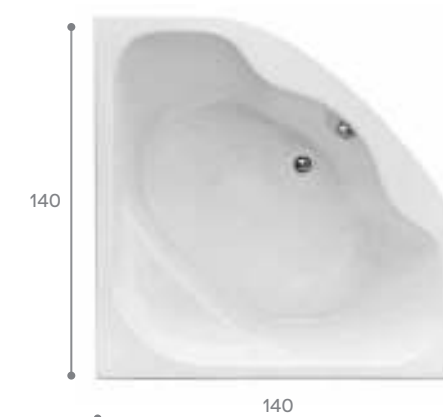

Симметричные ванны

Индивидуальность

Угловая ванна поможет придать вашей ванной комнате индивидуальность. Симметричные модели подойдут для просторных помещений. Такие размеры позволяют чувствовать себя очень комфортно, даже если вы принимаете ее вдвоем. Элегантность и эргономичность ванн Santek позволяют говорить о процессе принятия ванны, как об истинном удовольствии, доступном широкому кругу потребителей.

МЕЛВИЛЛ