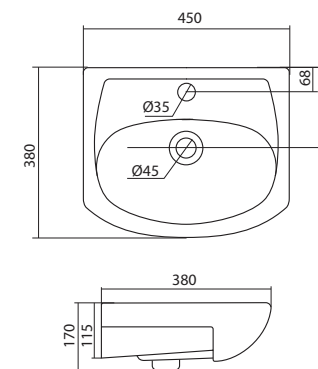

Умывальник Азов-45

1.WH11.2.449 Умывальник Азов-45 450x380x170