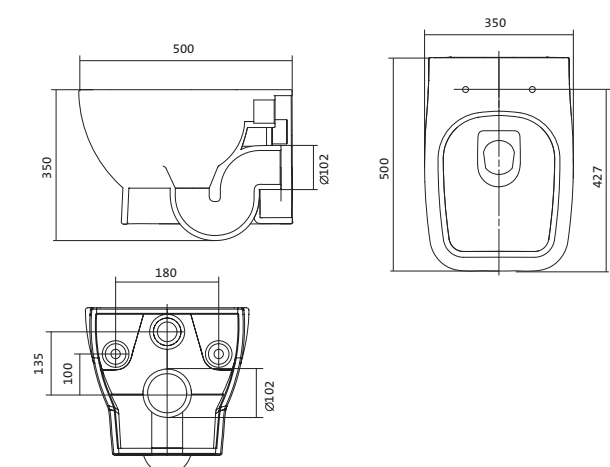

Унитаз подвесной Neо

габариты, мм

длина   высота   ширина

Унитаз подвесной Neо

500   350   350

Артикул	Комплектация		
1.WH30.2.423	1.WH30.2.430	чаша унитаза подвесного Neо	1.WH30.2.479 дюропластовое сиденье с функцией мягкого закрывания и быстрого снятия
1.WH30.2.410	1.WH30.2.430	чаша унитаза подвесного Neо	1.WH30.2.480 дюропластовое сиденье с функцией быстрого снятия