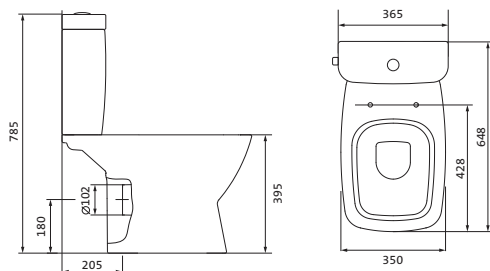

Артикул	Комплектация		
1.WH30.2.187	1.WH30.2.188	чаша унитаза Нео	1.WH30.2.299 двухрежимная арматура
	1.WH30.2.189	бачок Нео	1.WH30.2.192 дюропластовое сиденье
	1.WH30.1.852	комплект крепления к полу	
1.WH30.2.194	1.WH30.2.188	чаша унитаза Нео	1.WH30.2.299 двухрежимная арматура
	1.WH30.2.189	бачок Нео	1.WH30.2.193 дюропластовое сиденье с функцией
	1.WH30.1.852	комплект крепления к полу	мягкого закрывания и быстрого снятия
1.WH30.2.470	1.WH30.2.188	чаша унитаза Нео	1.WH30.2.299 двухрежимная арматура 1.WH30.2.450
	1.WH30.2.189	бачок Нео	тонкое дюропластовое сиденье
	1.WH30.1.852	комплект крепления к полу	с функцией мягкого закрывания и быстрого снятия