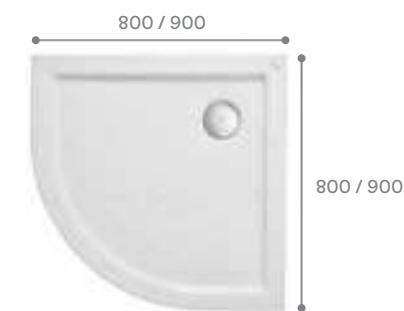

Душевые ПОДДОНЫ

Надежность и лаконичность

Душевые поддоны — новая товарная категория в ассортименте Santek, которая за короткое время успела завоевать популярность потребителей. Выполнены из 100% литьевого акрила. Лаконичные современные формы, продуманная высота и функциональность отвечают запросам современного жилья. Мы позаботились, чтобы все необходимое для установки было в одной коробке! Ножки, регулируемые по высоте, и надежный сифон поставляются в комплекте с поддоном.

ПАЛЕРМО