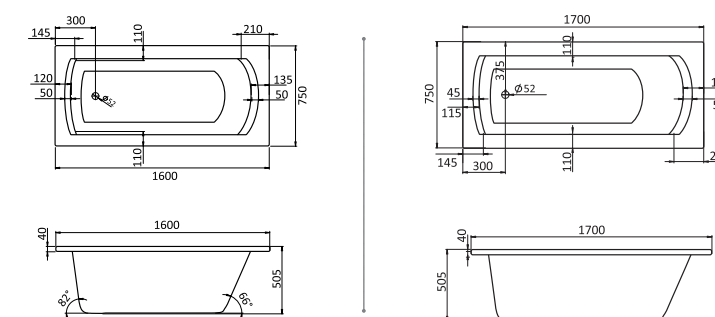

Прямоугольная ванна Монако XL 160x75 / 170x75

Артикул	Название	Глубина, мм	Объем, л	Комплектация
1.WH11.1.978	Монако XL 160x75	505	210	1.WH11.2.422 Монтажный комплект 1.WH50.1.567 Фронтальная панель 1.WH20.7.789 Боковая панель, левая 1.WH20.7.790 Боковая панель, правая
1.WH11.1.980	Монако XL 170x75	505	230	1.WH11.2.423 Монтажный комплект 1.WH50.1.568 Фронтальная панель 1.WH20.7.789 Боковая панель, левая 1.WH20.7.790 Боковая панель, правая

Прямоугольная ванна Тенерифе 150x70 / 160x70 / 170x70