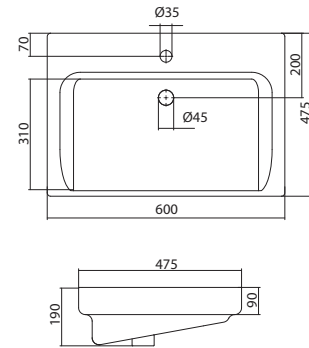

Умывальник Тигода-60

1.WH30.2.082 Умывальник Тигода-60 600x475x190