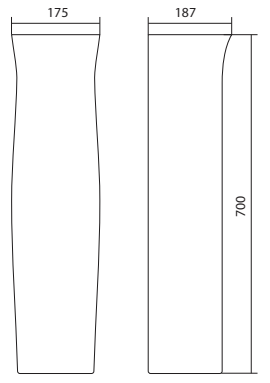

Умывальник Бореаль

1.WH11.0.484	Умывальник Бореаль-60	585x475x205	с отверстием	1.WH11.0.591 Постамент БСК
1.WH11.0.481	Умывальник Бореаль-60	585x475x205	без отверстия	1.WH11.0.591 Постамент БСК
1.WH11.0.591	Постамент БСК			

Умывальник Анимо

1.WH11.0.490	Умывальник Анимо-40	397x305x160	с отверстием	
1.WH11.0.487	Умывальник Анимо-40	397x305x160	без отверстия	
1.WH11.0.496	Умывальник Анимо-50	500x392x190	с отверстием	1.WH11.0.587 Постамент Анимо
1.WH11.0.493	Умывальник Анимо-50	500x392x190	без отверстия	1.WH11.0.587 Постамент Анимо
1.WH11.0.502	Умывальник Анимо-55	550x440x205	с отверстием	1.WH11.0.587 Постамент Анимо
1.WH11.0.499	Умывальник Анимо-55	550x440x205	без отверстия	1.WH11.0.587 Постамент Анимо
1.WH11.0.508	Умывальник Анимо-60	585x475x202	с отверстием	1.WH11.0.587 Постамент Анимо
1.WH11.0.505	Умывальник Анимо-60	585x475x202	без отверстия	1.WH11.0.587 Постамент Анимо
1.WH11.0.587	Постамент Анимо			

x	y	z	f
500	392	190	170
550	440	205	200
585	475	202	200