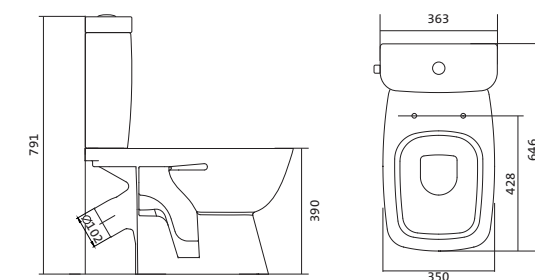

Унитаз-компакт Нео

габариты, мм тип монтажа

Унитаз-компакт Нео	габариты, мм			скрытый
	длина	высота	ширина	
	648	785	365	

Артикул	Комплектация		
1.WH30.2.187	1.WH30.2.188	чаша унитаза Нео	1.WH30.2.299 двухрежимная арматура
	1.WH30.2.189	бачок Нео	1.WH30.2.192 дюропластовое сиденье
	1.WH30.1.852	комплект крепления к полу	
1.WH30.2.194	1.WH30.2.188	чаша унитаза Нео	1.WH30.2.299 двухрежимная арматура
	1.WH30.2.189	бачок Нео	1.WH30.2.193 дюропластовое сиденье с функцией
	1.WH30.1.852	комплект крепления к полу	мягкого закрывания и быстрого снятия
1.WH30.2.470	1.WH30.2.188	чаша унитаза Нео	1.WH30.2.299 двухрежимная арматура 1.WH30.2.450
	1.WH30.2.189	бачок Нео	тонкое дюропластовое сиденье
	1.WH30.1.852	комплект крепления к полу	с функцией мягкого закрывания и быстрого снятия

Унитаз-компакт Нео Лайт

габариты, мм тип монтажа

Унитаз-компакт Нео Лайт	габариты, мм			открытый
	длина	высота	ширина	
	646	791	363	

Артикул	Комплектация		
1.WH30.2.408	1.WH30.2.469	чаша унитаза Нео Лайт	1.WH30.2.299 двухрежимная арматура
	1.WH30.2.189	бачок Нео	1.WH30.2.467 дюропластовое сиденье с функцией
	1.WH10.8.693	комплект крепления к полу	быстрого снятия
1.WH30.2.409	1.WH30.2.469	чаша унитаза Нео Лайт	1.WH30.2.299 двухрежимная арматура
	1.WH30.2.189	бачок Нео	1.WH30.2.466 дюропластовое сиденье с функцией
	1.WH10.8.693	комплект крепления к полу	мягкого закрывания и быстрого снятия
1.WH30.2.471	1.WH30.2.469	чаша унитаза Нео Лайт	1.WH30.2.299 двухрежимная арматура
	1.WH30.2.189	бачок Нео	1.WH30.2.449 тонкое дюропластовое сиденье
	1.WH10.8.693	комплект крепления к полу	с функцией мягкого закрывания и быстрого снятия