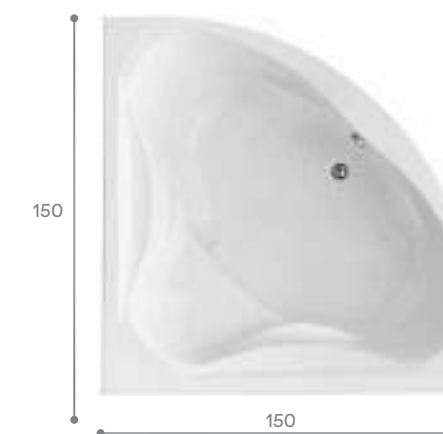

КАРИБЫ

МЕЛВИЛЛ

КАННЫ

САН-ПАУЛУ

Симметричная ванна Карибы 140x140

Артикул	Название	Глубина, мм	Объем, л	Комплектация
1.WH11.1.982	Карибы 140x140	470	320	1.WH11.2.430 Монтажный комплект 1.WH11.2.082 Фронтальная панель