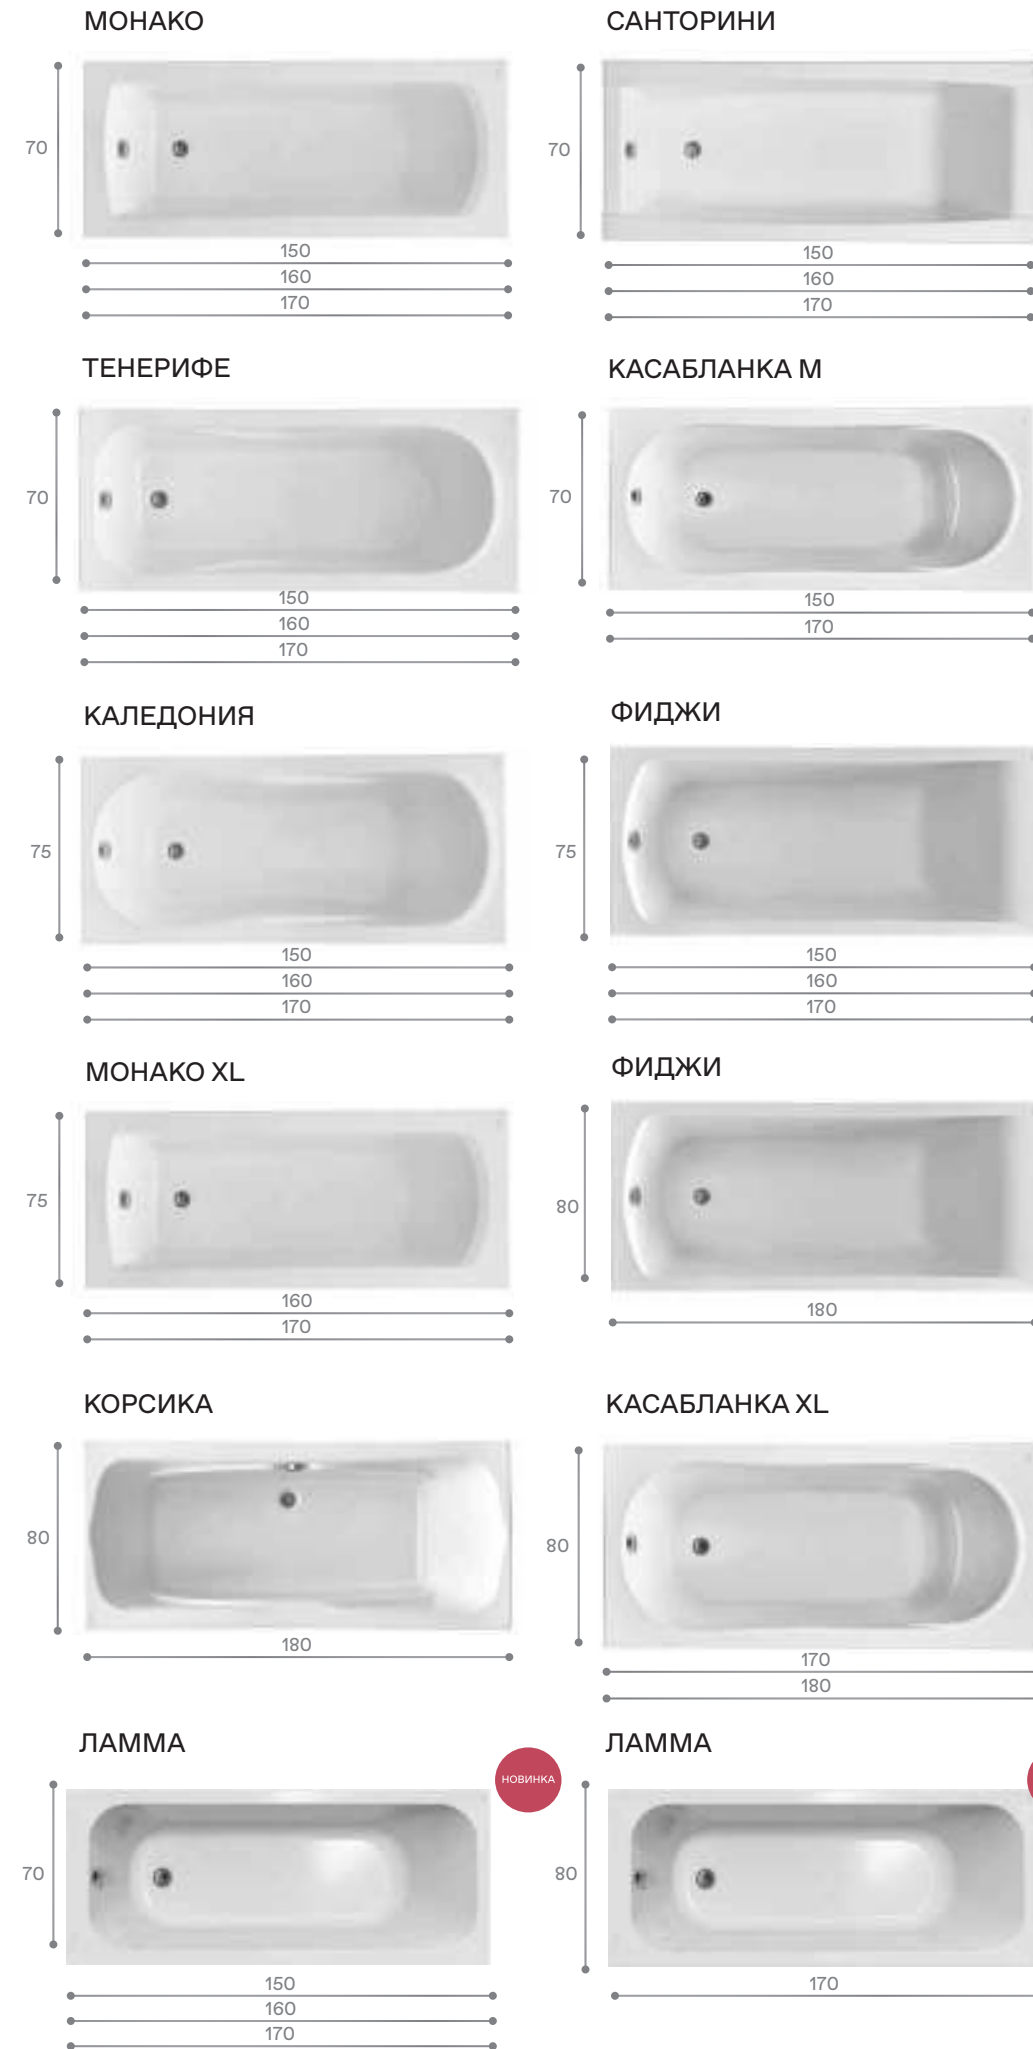

Каркас для симметричной ванны

Упрощенный каркас для прямоугольной ванны

Прямоугольные ванны

Элегантность и функциональность

Дизайн ванн Santek создается на основе изучения потребительских предпочтений и пожеланий.