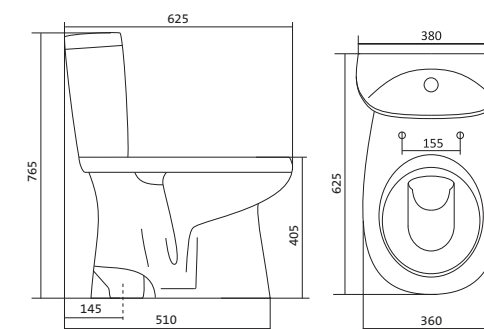

Унитаз-компакт Анимо

	габариты, мм			тип монтажа
	длина	высота	ширина	
Унитаз-компакт Анимо с диагональным выпуском	635	750	380	открытый

Артикул	Комплектация		
1.WH11.0.032	1.WH11.0.393	чаша унитаза Анимо диагональная	1.WH10.7.275 однорежимная арматура
	1.WH11.0.645	бачок Анимо	1.WH30.1.834 полипропиленовое сиденье
	1.WH10.8.693	комплект крепления к полу	
1.WH30.2.134	1.WH11.0.393	чаша унитаза Анимо диагональная	1.WH50.1.712 двухрежимная арматура
	1.WH11.0.645	бачок Анимо	1.WH10.6.914 дюропластовое сиденье
	1.WH10.8.693	комплект крепления к полу	
1.WH30.2.137	1.WH11.0.393	чаша унитаза Анимо диагональная	1.WH50.1.712 двухрежимная арматура
	1.WH11.0.645	бачок Анимо	1.WH10.6.897 дюропластовое сиденье с функцией мягкого закрывания и быстрого снятия
	1.WH10.8.693	комплект крепления к полу	

Унитаз-компакт Анимо

	габариты, мм			тип монтажа
	длина	высота	ширина	
Унитаз-компакт Анимо с вертикальным выпуском	625	765	380	открытый

Артикул	Комплектация		
1.WH11.0.038	1.WH11.0.396	чаша унитаза Анимо вертикальная	1.WH10.7.275 однорежимная арматура
	1.WH11.0.645	бачок Анимо	1.WH30.1.834 полипропиленовое сиденье
	1.WH10.8.693	комплект крепления к полу	
1.WH30.2.133	1.WH11.0.396	чаша унитаза Анимо вертикальная	1.WH50.1.712 двухрежимная арматура
	1.WH11.0.645	бачок Анимо	1.WH10.6.914 дюропластовое сиденье
	1.WH10.8.693	комплект крепления к полу	
1.WH30.2.136	1.WH11.0.396	чаша унитаза Анимо вертикальная	1.WH50.1.712 двухрежимная арматура
	1.WH11.0.645	бачок Анимо	1.WH10.6.897 дюропластовое сиденье с функцией мягкого закрывания и быстрого снятия
	1.WH10.8.693	комплект крепления к полу	