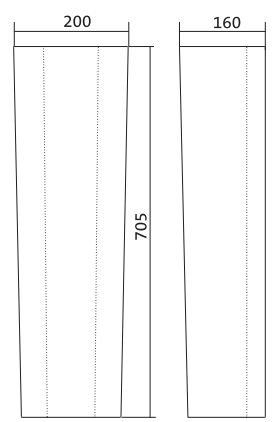

Чертеж умывальника Лонги-45

Чертеж умывальников Лонги-50, Лонги-55

Умывальник Бореаль

1.WH11.0.484	Умывальник Бореаль-60	585x475x205	с отверстием	1.WH11.0.591 Постамент БСК
1.WH11.0.481	Умывальник Бореаль-60	585x475x205	без отверстия	1.WH11.0.591 Постамент БСК
1.WH11.0.591	Постамент БСК			