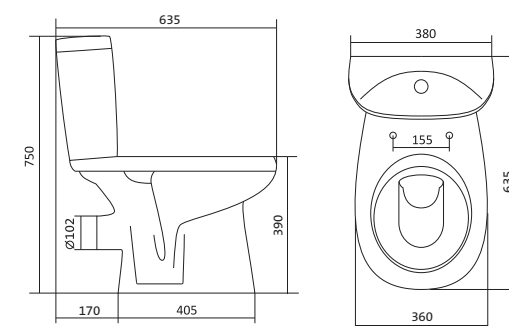

Артикул	Комплектация		
1.WH11.0.035	1.WH11.0.390	чаша унитаза Анимо горизонтальная	1.WH10.7.275 однорежимная арматура
	1.WH11.0.645	бачок Анимо	1.WH30.1.834 полипропиленовое сиденье
	1.WH10.8.693	комплект крепления к полу	
1.WH30.2.132	1.WH11.0.390	чаша унитаза Анимо горизонтальная	1.WH50.1.712 двухрежимная арматура
	1.WH11.0.645	бачок Анимо	1.WH10.6.914 дюропластовое сиденье
	1.WH10.8.693	комплект крепления к полу	
1.WH30.2.135	1.WH11.0.390	чаша унитаза Анимо горизонтальная	1.WH50.1.712 двухрежимная арматура
	1.WH11.0.645	бачок Анимо	1.WH10.6.897 дюропластовое сиденье с функцией мягкого закрывания и быстрого снятия
	1.WH10.8.693	комплект крепления к полу