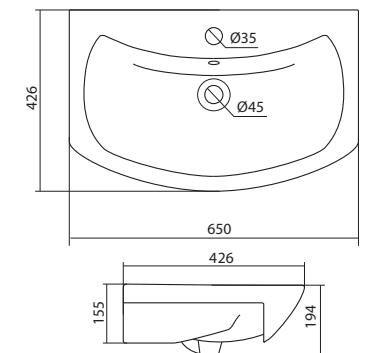

Умывальник Тигода-60

1.WH30.2.082 Умывальник Тигода-60 600x475x190

Умывальник Эллада-60

1.WH11.0.198 Умывальник Эллада-60 600x435x190

Умывальник Балтика-65

1.WH20.7.775 Умывальник Балтика-65 650x426x194

Умывальник Байкал-65