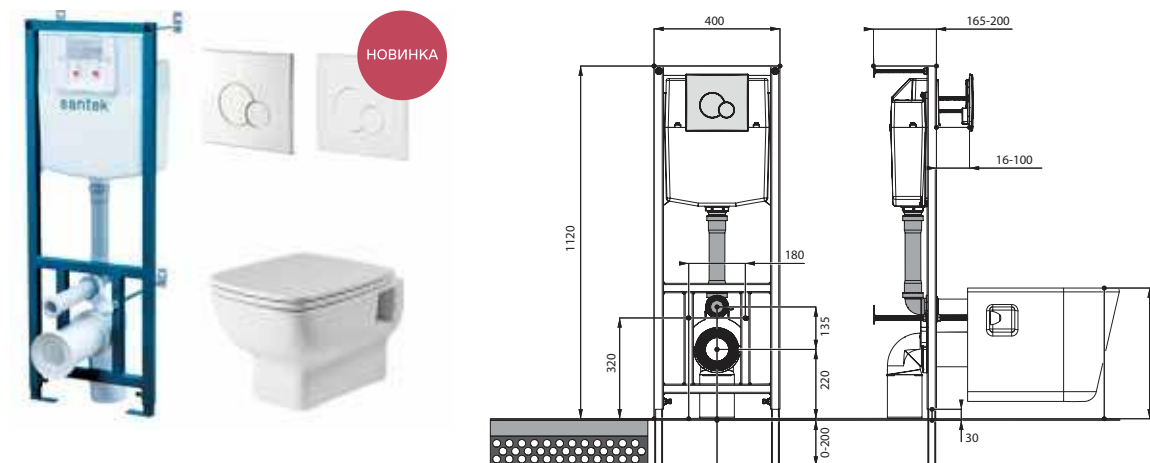

Нео rimless

Артикул	Комплектация
1.WH50.1.758	Пэк Нео rimless (подвесной безободковый унитаз с сиденьем, инсталляция, панель белого цвета)
	1.WH50.1.761 инсталляция для унитаза Нео rimless, панель белого цвета
	1.WH50.1.604 чаша подвесного безободкового унитаза Нео rimless
1.WH50.1.572	ПЭК Нео rimless (подвесной безободковый унитаз с сиденьем, инсталляция, панель хром глянец)
	1.WH50.1.762 инсталляция для унитаза Нео rimless, панель хром глянец
	1.WH50.1.604 чаша подвесного безободкового унитаза Нео rimless
	1.WH30.2.450 тонкое сиденье Нео с функцией мягкого закрывания и быстрого снятия
	1.WH30.2.450 тонкое сиденье Нео с функцией мягкого закрывания и быстрого снятия