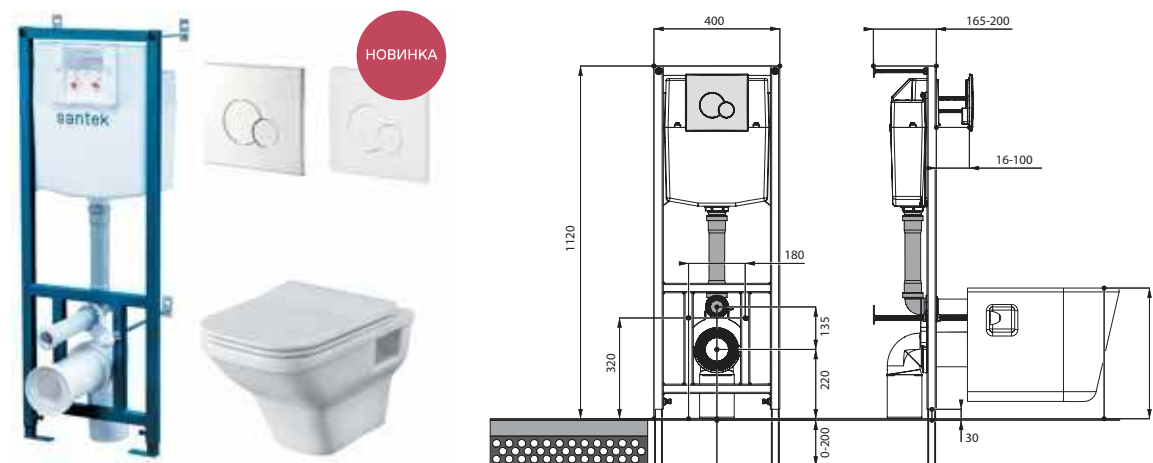

Лайн rimless

Артикул	Комплектация
1.WH50.1.750	Пэк Лайн rimless (подвесной унитаз с сиденьем, инсталляция, панель белого цвета)
	1.WH50.1.761 инсталляция для унитаза Бореаль / Нео, панель белого цвета
	1.WH50.1.608 чаша унитаза подвесного Лайн rimless
1.WH50.1.729	Пэк Лайн rimless (подвесной унитаз с сиденьем, инсталляция, панель хром глянец)
	1.WH50.1.762 инсталляция для унитаза Бореаль / Нео, панель хром глянец
	1.WH50.1.608 чаша унитаза подвесного Лайн rimless
	1.WH50.1.575 тонкое сиденье Лайн с функцией мягкого закрывания и быстрого снятия
	1.WH50.1.575 тонкое сиденье Лайн с функцией мягкого закрывания и быстрого снятия