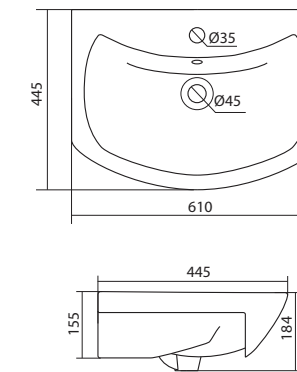

Умывальник Балтика-60

1.WH11.0.246 Умывальник Балтика-60 610x445x184