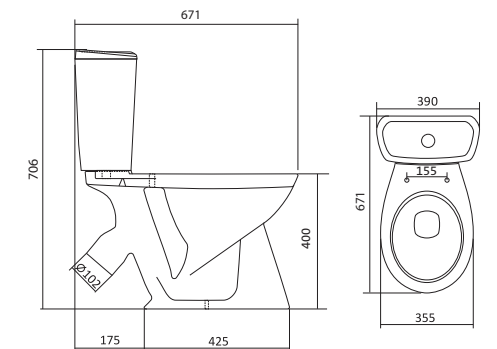

Унитаз-компакт Бриз

	габариты, мм			тип монтажа
	длина	высота	ширина	
Унитаз-компакт Бриз	671	706	390	открытый

Артикул	Комплектация		
1.WH20.2.569	1.WH11.0.384	чаша унитаза Бриз	1.WH10.6.823 однорежимная арматура
	1.WH11.0.639	бачок Бриз	1.WH30.1.947 полипропиленовое сиденье
	1.WH10.8.693	комплект крепления к полу	
1.WH30.2.138	1.WH11.0.384	чаша унитаза Бриз	1.WH30.2.105 двухрежимная арматура
	1.WH11.0.639	бачок Бриз	1.WH10.6.901 дюропластовое сиденье
	1.WH10.8.693	комплект крепления к полу