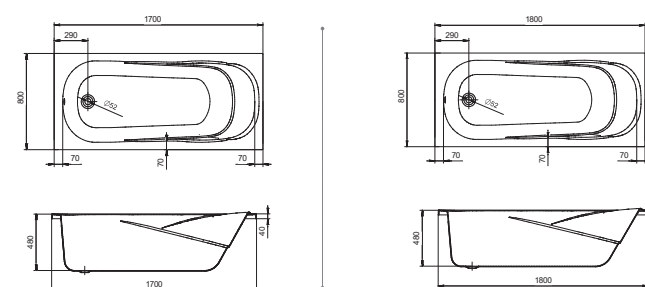

Прямоугольная ванна Касабланка XL 170x80 / 180x80

Артикул	Название	Глубина, мм	Объем, л	Комплектация
1.WH30.2.441	Касабланка XL 170x80	480	290	1.WH30.2.442 Монтажный комплект 1.WH30.2.443 Фронтальная панель 1.WH30.2.444 Боковая панель, левая 1.WH30.2.445 Боковая панель, правая
1.WH30.2.482	Касабланка XL 180x80	480	300	1.WH30.2.483 Монтажный комплект 1.WH30.2.484 Фронтальная панель 1.WH30.2.444 Боковая панель, левая 1.WH30.2.445 Боковая панель, правая