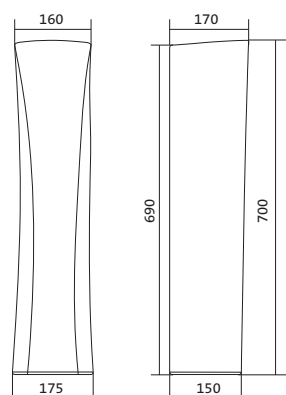

Чертеж умывальника Бриз-40