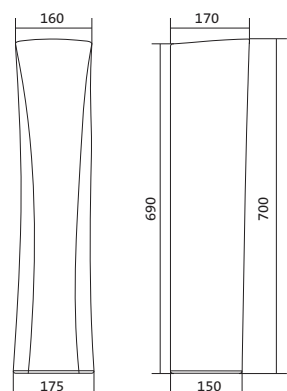

x	y	z	f
500	360	170	148
552	451	198	165
595	488	212	212

Чертеж умывальника Бриз-40

Чертеж умывальников Бриз-50, Бриз-55, Бриз-60

Унитаз-компакт Бриз

	габариты, мм			тип монтажа
	длина	высота	ширина	
Унитаз-компакт Бриз	671	706	390	открытый