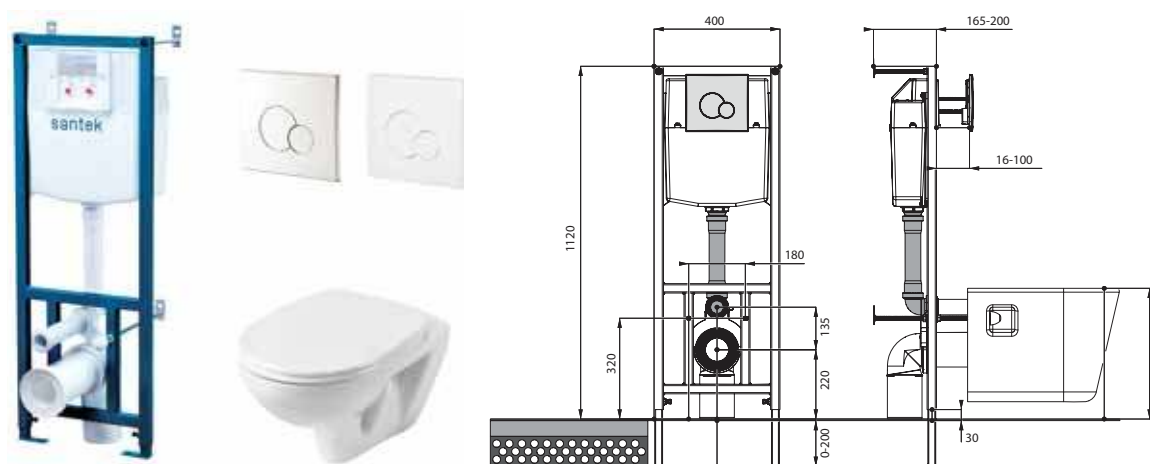

Бореаль

Артикул	Комплектация
1.WH30.2.464	Пэк Бореаль (подвесной унитаз с сиденьем, инсталляция, панель белого цвета)
	1.WH30.2.253 чаша унитаза подвесного Бореаль
	1.WH50.1.688 тонкое сиденье Бореаль с функцией мягкого закрывания и быстрого снятия
1.WH50.1.544	Пэк Бореаль (подвесной унитаз с сиденьем, инсталляция, панель хром глянец)
	1.WH30.2.253 чаша унитаза подвесного Бореаль
	1.WH50.1.688 тонкое сиденье Бореаль с функцией мягкого закрывания и быстрого снятия
	1.WH50.1.761 инсталляция для унитаза Бореаль / Нео, панель хром глянец
	1.WH50.1.762 инсталляция для унитаза Бореаль / Нео, панель хром глянец