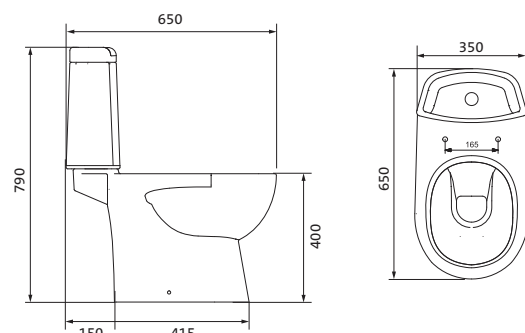

Унитаз-компакт Юнион

	габариты, мм			тип монтажа
	длина	высота	ширина	
Унитаз-компакт Юнион	680	780	359	скрытый

Артикул	Комплектация		
1.WH30.2.420	1.WH30.2.425	чаша унитаза Юнион	1.WH30.2.492 двухрежимная арматура
	1.WH30.2.426	бачок Юнион	1.WH50.1.634 тонкое дюропластовое сиденье с функцией мягкого закрывания и быстрого снятия
	1.WH30.1.852	комплект крепления к полу	

Унитаз-компакт Уно

	габариты, мм			тип монтажа
	длина	высота	ширина	
Унитаз-компакт Уно	648	765	355	открытый

Артикул	Комплектация		
1.WH50.1.613	1.WH50.1.614	чаша унитаза Уно	1.WH30.2.104 двухрежимная арматура
	1.WH30.1.856	бачок Уно	1.WH50.1.618 полипропиленовое сиденье с функцией мягкого закрывания
	1.WH10.8.693	комплект крепления к полу	

Унитаз-компакт Остин

	габариты, мм			тип монтажа
	длина	высота	ширина	
Унитаз-компакт Остин	650	790	350	скрытый

Артикул	Комплектация		
1.WH30.2.419	1.WH30.2.427	чаша унитаза Остин	1.WH30.2.486 двухрежимная арматура
	1.WH30.2.428	бачок Остин	1.WH30.2.485 тонкое дюропластовое сиденье с функцией мягкого закрывания и быстрого снятия
	1.WH30.1.852	комплект крепления к полу	